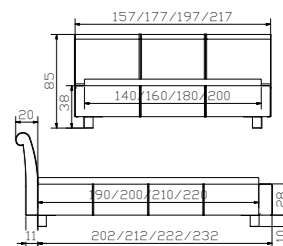

**Assano
Tria**

Kommode
Nachttisch

Ferrara Wenge

Commode
Table de nuit

Ferrara Wenge

Chest of drawers
Bedside table

Ferrara Wenge

Dimension/cm
90/43/83
48/43/51

Zamino Bett
Kunstleder Mesh
choco 362
Breiten
Längen

Andere Kombinationen /
Varianten siehe Register 4
Dream-Line.

Zamino lit
Cuir synthétique Mesh
choco 362
Largeurs
Longueurs

Autres combinaisons /
variantes voir index 4
Dream-Line.

Zamino bed
Synthetic leather Mesh
choco 362
Widths
Lengths

Other combinations /
variations see index 4
Dream-Line.

Dimension/cm

140, 160, 180, 200
190, 200, 210, 220