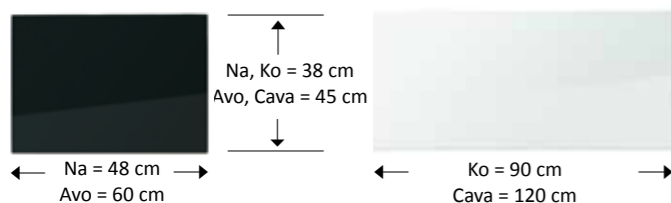

schwarz, noir, black   weiss, blanc, white   satiniert, satiné, satinated