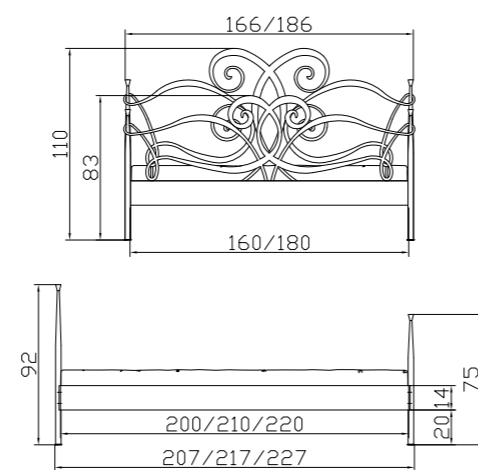

Ariano Bett
Massiveisen handgeschmiedet schmiedeisenfarbig
Breiten
Längen

Ariano lit
Fer massif forgé à la main teinté fer
Largeurs
Longueurs

Ariano bed
Solid iron handforged ironcoloured
Widths
Lengths

Dimension/cm
160, 180
200, 210, 220

Cura Nachttisch
Massiveisen handgeschmiedet schmiedeisenfarbig/Glas

Cura table de nuit
Fer forgé à la main teinté fer/verre

Cura bedside table
Solid iron handforged ironcoloured/glass

42/37/50