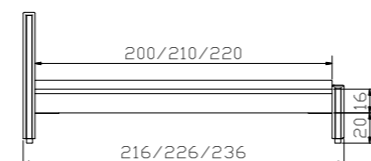

Dimension/cm

140, 160, 180, 200
200, 210, 220
20 (39)

120/49/47

120/49/90

60/49/38

46/28/103

Voro Nachttisch
Kernbuche natur geölt
Covo Griffe
Inox

Svelta Bett erhältlich in Campos und Echtleder siehe Seite 6.05