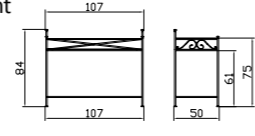

Beauty Schminktisch/*table de maquillage*/
dressing table
Eisen teilmassiv schmiedeisenfarbig/Glas
Fer partiellement massif teinté fer forgé/verre
Partial solid iron wrought ironcoloured/glass

Dimension/cm
107/50/84

Silencio Sessel/*fauteuil*/armchair
Massiveisen handgeschmiedet/Armlehne Massivholz
marone gebeizt inkl. Schaumstoffkissen, Baumwollbezug
écru, abnehmbar
Fer forgé à la main/ accoudoir bois massif, teinté marone, coussin en mousse inclus, housse en coton écru amovible
Solid iron handforged/armrest solid wood, stained marone, foam cushion included, cover cotton offwhite, removable

Dimension/cm
72/82/92