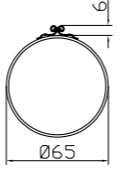

Ciel sheer curtain
Cotton white

Dimension/cm

140, 160, 180
200, 210, 220

75/33

135/500

Miroy Standspiegel/*miroir psyché*/
stand mirror
Massiveisen handgeschmiedet
Fer forgé à la main
Solid iron handforged

Dimension/cm
55/42/170

Dao Wandspiegel/*miroir mural*/
wall mirror
Massiveisen handgeschmiedet
Fer forgé à la main
Solid iron handforged

Dimension/cm
50/2/120

Yeh Spiegel/*miroir*/mirror
Massiveisen handgeschmiedet
Fer forgé à la main
Solid iron handforged

Dimension/cm
65/2/71

Bruce Herrendiener/*valet*/dressboy
Massiveisen handgeschmiedet
Fer forgé à la main
Solid iron handforged

Dimension/cm
55/32/100

Cura Nachttisch/*table de nuit*/bedside table
Massiveisen handgeschmiedet oder weiss/
Glas
Fer forgé à la main ou blanc/verre
Solid iron handforged or white/glass