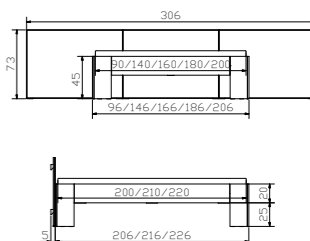

**Assano
Twio**

Magic-Light

6.28

Kommode
Nachtisch
Weiss
Hintergrundbeleuchtung
Weiss 220V, 50Hz, T5 13W

**Sämtliche Kopfteile und
Wandpaneele kombi-
nierbar**

Commode
Table de nuit
Blanc
Éclairage indirect
Blanc 220V, 50Hz, T5 13W

**Toutes les têtes de lit et
panneaux muraux sont
compatibles**

Chest of drawers
Bedside table
White
Background lighting
White 220V, 50Hz, T5 13W

**All headboards and
wallpanels can be
combined**

Dimension/cm
90/43/83
48/43/34
57/2,4/4,5

Addo Bett
Weiss
Breiten
Längen
Fusshöhe

Abia-3 Wandpaneel
Glas satiniert nicht
transparent

Addo lit
Blanc
Largeurs
Longueurs
Hauteur du pied

Abia-3 panneau mural
Verre satiné non
transparent

Addo bed
White
Widths
Length
Height of feet

Abia-3 wall panel
Glass satinated non
transparent

Dimension/cm
90, 140, 160, 180, 200
200, 210, 220
20, 25

306/2,1/73

6.29