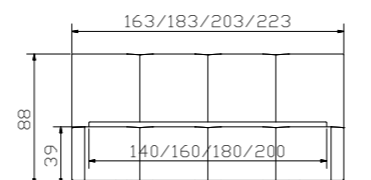

Dimension/cm

140, 160, 180, 200
200, 210, 220
20 (39)

120/49/47

120/49/90

60/49/38

46/28/103

Voro Nachttisch
Kernbuche natur geölt
Covo Griffe
Inox

Svelta Bett erhältlich in Campos und Echtleder siehe Seite 6.05