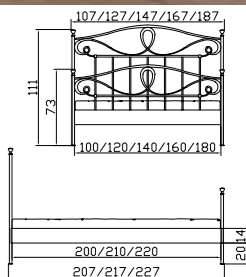

Cura
Yeh
Beauty
Hoa

Nachttisch
Spiegel
Schminktisch
Hocker

Schmiedeisenfarbig

Table de nuit
Miroir
Table de maquillage
Tabouret

Teinté fer

Bedside table
Mirror
Dressing table
Stool

Ironcoloured

Dimension/cm
42/37/50
65/2/71
107/50/84
60/45/53

Lurano Bett
Eisen schmiedeisenfarbig
Breiten
Längen

Lurano lit
Fer teinté forgé
Largeurs
Longueurs

Lurano bed
Wrought ironcoloured
Widths
Lengths

Dimension/cm
100, 120, 140, 160, 180
200, 210, 220