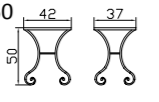

Dimension/cm
55/42/170

Dao Wandspiegel/*miroir mural*/
wall mirror
Massiveisen handgeschmiedet
Fer forgé à la main
Solid iron handforged

Dimension/cm
50/2/120

Yeh Spiegel/*miroir*/mirror
Massiveisen handgeschmiedet
Fer forgé à la main
Solid iron handforged

Dimension/cm
65/2/71

Bruce Herrendiener/*valet*/dressboy
Massiveisen handgeschmiedet
Fer forgé à la main
Solid iron handforged

Dimension/cm
55/32/100

Cura Nachttisch/*table de nuit*/bedside table
Massiveisen handgeschmiedet oder weiss/
Glas
Fer forgé à la main ou blanc/verre
Solid iron handforged or white/glass

Dimension/cm
42/37/50

Rialto Nachttisch/*table de nuit*/bedside table
Eisen teilmassiv schmiedeisenfarbig/Glas
Fer partiellement massif teinté fer forgé/verre
Partial solid iron wrought ironcoloured/glass