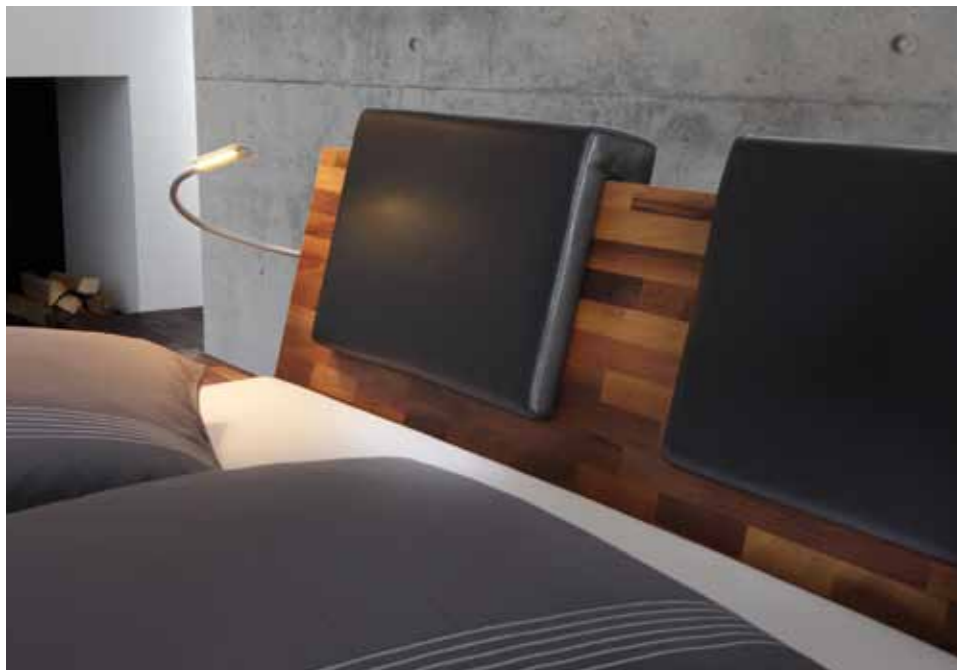

Varus + Varo
Kopfteil Nussbaum massiv
geölt + Kissen 2-er Set
Kunstleder black 312

Varus + Varo
Tête de lit noyer massif
huilé + set de 2 coussins
cuir synthétique black 312

Varus + Varo
head of bed solid walnut
oiled + set of 2 cushions
synthetic leather black 312

Dimension/cm
140, 160, 180, 200

Swan Lampe
Lampe (2er Set)
12 DC, 15 LED warm

Swan lampe
Lampe (set à 2)
12 DC, 15 LED warm

Swan lamp
Lamp (set of 2)
12 DC, 15 LED warm

Varus + Suny
Kopfteil Nussbaum massiv
geölt + Kissen 2-er Set
Kunstleder white 301

Varus + Suny
Tête de lit noyer massif hu-
ilé + set de 2 coussins cuir
synthétique white 301

Varus + Suny
head of bed solid walnut
oiled + set of 2 cushions
synthetic leather white 301

140, 160, 180, 200

Nocina Bett
Nussbaum massiv geölt
Breiten
Längen
Fusshöhe

Varus + Suny Kopfteil
Nussbaum massiv geölt +
Kissen 2er Set Kunstleder
white 301

Dupla Nachttisch
Nussbaum massiv geölt

**Sämtliche Kopfteile und
Wandpaneele kombi-
nierbar**

Nocina Bett
Noyer massif huilé
Largeurs
Longueurs
Hauteur des pieds

Varus + Suny tête de lit
noyer massif huilé + set
de 2 coussins cuir synthé-
tique white 301

Dupla table de nuit
Noyer massif huilé

**Toutes les têtes de lit et
panneaux muraux sont
compatibles**

Nocina bed
Solid walnut oiled
Widths
Length
Height of feet

Varus + Suny head of bed
solid walnut oiled + set
of 2 cushions synthetic
leather white 301

Dupla bedside table
Solid walnut oiled

**All headboards and wall-
panels can be combined**

Dimension/cm
140, 160, 180, 200
200, 210, 220
20, 25

140, 160, 180, 200

48/40/35