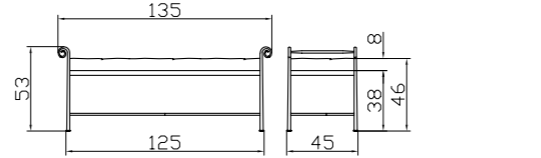

Hoa Hocker/*tabouret*/stool
Massiveisen handgeschmiedet Schaumstoffkissen gepolstert, Baumwollbezug écru
abnehmbar
Fer forgé à la main, coussin en mousse, housse-en coton écru amovible
Solid iron handforged, foam cushion, cover cotton offwhite removable

Dimension/cm
60/45/53