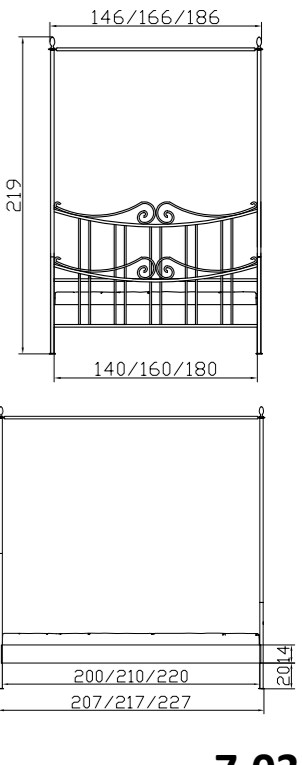

Rialto bedside table
Partial solid iron wrought ironcoloured/glass

Dimension/cm
140, 160, 180
200, 210, 220

140, 160, 180
200, 210, 220

272/185 (3x)

72/82/92

40/35/45

Cura

Nachttisch

Table de nuit

Bedside table

Dimension/cm
42/37/50

Massiveisen handgeschmiedet weiss

Fer massif forgé à la main blanc

Solid iron handforged white

Ariano Bett
Massiveisen handgeschmiedet weiss
Breiten
Längen

Ariano lit
Fer massif forgé à la main blanc
Largeurs
Longueurs

Ariano bed
Solid iron handforged white
Widths
Lengths

Dimension/cm

160, 180
200, 210, 220

Ariano Bett
 Massiveisen handgeschmiedet schmiedeisenfarbig
 Breiten
 Längen

Ariano lit
 Fer massif forgé à la main teinté fer
 Largeurs
 Longueurs