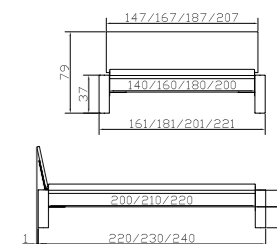

Dupla

Nachttisch
Nussbaum massiv geölt
Andere Versionen siehe auch "Cube" Register Wood-Line Seite 3.68 - 3.79
Sämtliche Kopfteile und Wandpaneele kombinierbar

Table de nuit
Noyer massif huilé
Autres versions voir également "Cube" index Wood-Line page 3.68 - 3.79
Toutes les têtes de lit et panneaux muraux sont compatibles

Bedside table
Solid walnut oiled
Other versions see also "Cube" index Wood-Line page 3.68 - 3.79

All headboards and wall-panels can be combined

Dimension/cm
48/40/35

Ciliano Bett
Nussbaum massiv geölt
Breiten
Längen
Fusshöhe
Varus Kopfteil
Nussbaum massiv geölt
Option: **Suny + Varo**
Kissen-Set zu Varus
siehe Seite 6.20-6.21

Ciliano lit
Noyer massif huilé
Largeurs
Longueurs
Hauteur de pieds
Varus tête de lit
Noyer massif huilé
Option: **Suny + Varo** set
de coussins voir
page 6.20-6.21

Ciliano bed
Solid walnut oiled
Widths
Length
Height of feet
Varus headboard
Solid walnut oiled
Option: **Suny + Varo** set of
cushions see
page 6.20-21

Dimension/cm

140, 160, 180, 200
200, 210, 220
20

140, 160, 180, 200