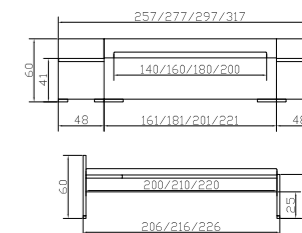

Seda
Banc
Silvio-inox
Lovara
Verso

Ablagetisch/Bank
Kissen KUL cabana 307
Herrendiener
Kommode
Nachttisch

Kernbuche natur geölt

Table/Banquette
Coussin KUL cabana 307
Valet
Commode
Table de nuit

Hêtre coeur rouge nat. huilé

Table/Bench
Cushion KUL cabana 307
Dressboy
Chest of drawers
Bedside table

Heart beech natural oiled

Dimension/cm
120/35/38
119/34/6
46/28/103
90/75/40
48/41/60

Bett
Kernbuche natur
geölt
Breiten
Längen

Esetta lit
Hêtre coeur rouge nat. huilé
Largeurs
Longueurs

Esetta bed
Heart beech natural oiled
Widths
Length

Dimension/cm
140, 160, 180, 200
200, 210, 220