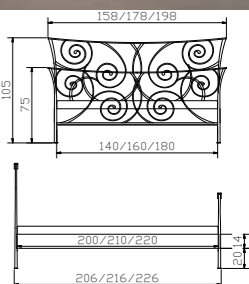

Lozza
Luigi
Ino

Bank
Herrendiener
Nachtisch

Eisen teilmassiv weiss

Banquette
Valet
Table de nuit

Fer partiellement massif
blanc

Bench
Dressboy
Bedside table

Partial solid iron white

Dimension/cm
122/38/47
50/29/100
50/30/49

Cerello Bett
Eisen teilmassiv weiss

Breiten
Längen

Cerello lit
Fer partiellement massif-
blanc
Largeurs
Longueurs

Cerello bed
Partial iron white

Widths
Length

Dimension/cm
140, 160, 180
200, 210, 220