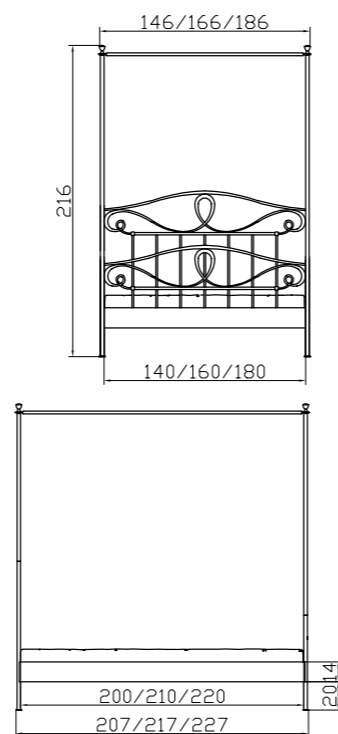

Dimension/cm

100, 120, 140, 160, 180
200, 210, 220

140, 160, 180
200, 210, 220

272/185 (3x)

42/37/50