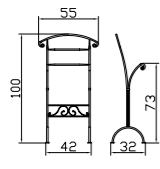

Ciel sheer curtain
Cotton white

Dimension/cm

140, 160, 180
200, 210, 220

75/33

135/500

Miroy Standspiegel/*miroir psyché*/
stand mirror
Massiveisen handgeschmiedet
Fer forgé à la main
Solid iron handforged

Dimension/cm
55/42/170

Dao Wandspiegel/*miroir mural*/
wall mirror
Massiveisen handgeschmiedet
Fer forgé à la main
Solid iron handforged

Dimension/cm
50/2/120

Yeh Spiegel/*miroir*/mirror
Massiveisen handgeschmiedet
Fer forgé à la main
Solid iron handforged

Dimension/cm
65/2/71

Bruce Herrendiener/*valet*/dressboy
Massiveisen handgeschmiedet
Fer forgé à la main
Solid iron handforged

Dimension/cm
55/32/100

Cura Nachttisch/*table de nuit*/bedside table
Massiveisen handgeschmiedet oder weiss/
Glas
Fer forgé à la main ou blanc/verre
Solid iron handforged or white/glass