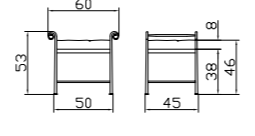

Miroy Standspiegel/*miroir psyché*/
stand mirror
Massiveisen handgeschmiedet
Fer forgé à la main
Solid iron handforged

Dimension/cm
55/42/170

Dao Wandspiegel/*miroir mural*/
wall mirror
Massiveisen handgeschmiedet
Fer forgé à la main
Solid iron handforged

Dimension/cm
50/2/120

Yeh Spiegel/*miroir*/mirror
Massiveisen handgeschmiedet
Fer forgé à la main
Solid iron handforged

Dimension/cm
65/2/71

Bruce Herrendiener/*valet*/dressboy
Massiveisen handgeschmiedet
Fer forgé à la main
Solid iron handforged

Dimension/cm
55/32/100

Cura Nachttisch/*table de nuit*/bedside table
Massiveisen handgeschmiedet oder weiss/
Glas
Fer forgé à la main ou blanc/verre
Solid iron handforged or white/glass

Dimension/cm
42/37/50

Rialto Nachttisch/*table de nuit*/bedside table
Eisen teilmassiv schmiedeisenfarbig/Glas
Fer partiellement massif teinté fer forgé/verre
Partial solid iron wrought ironcoloured/glass

Dimension/cm
40/35/45

Beauty Schminktisch/*table de maquillage*/
dressing table
Eisen teilmassiv schmiedeisenfarbig/Glas
Fer partiellement massif teinté fer forgé/verre
Partial solid iron wrought ironcoloured/glass

Dimension/cm
107/50/84

Silencio Sessel/*fauteuil*/armchair
Massiveisen handgeschmiedet/Armlehne Massivholz
marone gebeizt inkl. Schaumstoffkissen, Baumwollbezug
écru, abnehmbar
Fer forgé à la main/ accoudoir bois massif, teinté marone, coussin en mousse inclus, housse en coton écru amovible
Solid iron handforged/armrest solid wood, stained marone, foam cushion included, cover cotton offwhite, removable

Dimension/cm
72/82/92