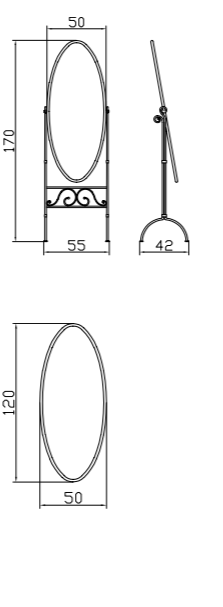

Ciel sheer curtain
Cotton white

Dimension/cm

140, 160, 180
200, 210, 220

75/33

135/500

Miroy Standspiegel/*miroir psyché*/
stand mirror
Massiveisen handgeschmiedet
Fer forgé à la main
Solid iron handforged

Dimension/cm
55/42/170

Dao Wandspiegel/*miroir mural*/
wall mirror
Massiveisen handgeschmiedet
Fer forgé à la main
Solid iron handforged

Dimension/cm
50/2/120

Yeh Spiegel/*miroir*/mirror
Massiveisen handgeschmiedet
Fer forgé à la main
Solid iron handforged

Dimension/cm
42/37/50

Rialto Nachttisch/*table de nuit*/bedside table
Eisen teilmassiv schmiedeisenfarbig/Glas
Fer partiellement massif teinté fer forgé/verre
Partial solid iron wrought ironcoloured/glass