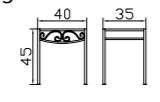

Rialto Nachttisch/*table de nuit*/bedside table
Eisen teilmassiv schmiedeisenfarbig/Glas
Fer partiellement massif teinté fer forgé/verre
Partial solid iron wrought ironcoloured/glass

Dimension/cm
40/35/45