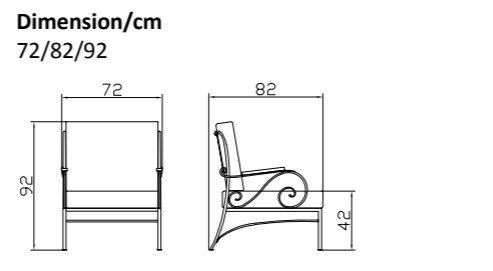

Nias Bank/*banquette*/bench
Massiveisen handgeschmiedet, Schaumstoffkissen gepolstert,
Baumwollbezug écru abnehmbar
Fer forgé à la main, coussin en mousse, housse en coton écru amovible
Solid iron handforged, foam cushion, cover cotton offwhite removable

Dimension/cm
135/45/53