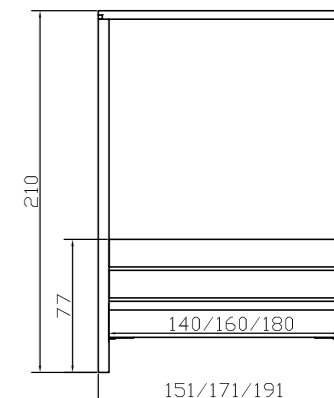

Two Kopfteil zu Diva
Kernbuche massiv natur
geölt

Two tête de lit pour Diva
Hêtre coeur rouge massif
nat. huilé

Two head of bed for Diva
Solid heart beech natural
oiled

Dimension/cm
140, 160, 180

Suny Kissen (2-er Set)
Kunstleder cabana 307

Suny coussin (set à 2 pces)
Cuir synthétique cabana
307

Suny cushion (set of 2 pces)
Synthetic leather cabana 307

55/6/40