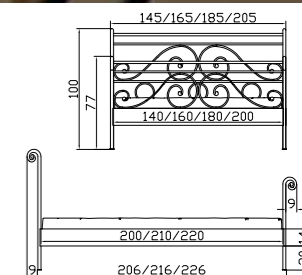

Nias
Miroy
Cura

Bank
Standspiegel
Nachttisch

Massiveisen handge-
schmiedet schmiedeeisen-
farbig

Banquette
Miroir psyché
Table de nuit

Fer massif forgé à la main
teinté fer

Bench
Stand mirror
Bedside table

Solid iron handforged
ironcoloured

Dimension/cm
135/45/53
55/42/170
42/37/50

Cerete Bett
Massiveisen handge-
schmiedet schmiedeeisen-
farbig
Breiten
Längen

Cerete lit
Fer massif forgé à la main
teinté fer
Largeurs
Longueurs

Cerete bed
Solid iron handforged
ironcoloured
Widths
Lengths

Dimension/cm
140, 160, 180, 200
200, 210, 220