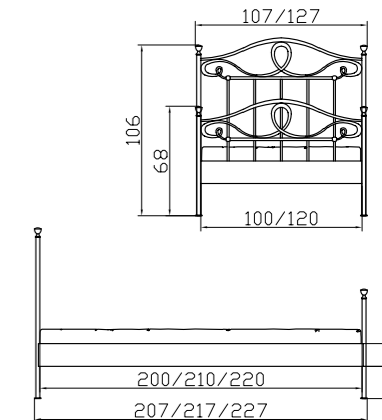

Dimension/cm

100, 120, 140, 160, 180
200, 210, 220

40/35/45

75/33

135/500