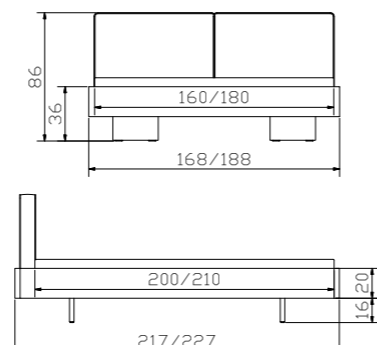

Cenato Bett
Eiche massiv natur
Breiten
Längen
Fusshöhe
**Länge = Matratzenlänge
siehe Skizze**

Voro Nachttisch
Eiche massiv natur

Covaro Kommode
Eiche massiv natur
Covo Griffe
Inox

Cenato Bett
Chêne massif naturel
Largeurs
Longueurs
Hauteur des pieds
**Longeur = Longueur du
matelas voir esquisse**

Voro table de nuit
Chêne massif naturel

Covaro commode
Chêne massif naturel
Covo poignées
Inox

Cenato bed
Solid oak natural
Widths
Length
Height of feet
**Length = length of mat-
tress see drawing**

Voro bedside table
Solid oak natural

Covaro chest of drawers
Solid oak natural
Covo handles
Inox

Dimension/cm

160, 180
200 (217), 210 (227)
16

60/49/38

120/49/90