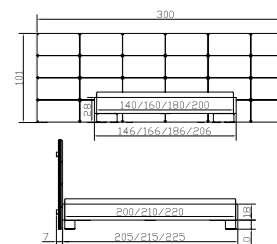

Ablo-inox

Nachttisch
Glas/inox
Herrendiener
Nussbaum massiv geölt

Silvio-inox

**Sämtliche Kopfteile und
Wandpaneele kombi-
nierbar**

Table de nuit
Verre/inox
Valet
Noyer massif huilé

**Toutes les têtes de lit et
panneaux muraux sont
compatibles**

Bedside table
Glass/inox
Dressboy
Solid walnut oiled

**All headboards and wall-
panels can be combined**

Dimension/cm
Ø40

46/28/103

BettNussbaum massiv
geölt/Füsse inoxBreiten
Längen
Fusshöhe

Wandpaneel
Kunstleder black 312

Atecca lit
Noyer massif huilé/
pieds inox
Largeurs
Longueurs
Hauteur des pieds

Opio-3 L panneau mural
Cuir synthétique black 312

Atecca bed
Solid walnut oiled/
feet inox
Widths
Length
Height of feet

Opio-3 L wallpanel
Synthetic leather black 312

140, 160, 180, 200
200, 210, 220
10
300/5/101