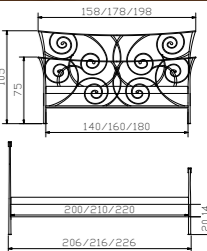

Luigi

Herrendiener
Eisen teilmassiv schmied-
eisenfarbig
Kommode
Nachttisch
Eiche graphit,
gebürstet geölt

Basso
Menza

Valet
Fer partiellement massif
teinté fer forgé
Commode
Table de nuit
Chêne graphit,
brossé, huilé

Dressboy
Partial solid iron wrought
ironcoloured
Chest of drawers
Bedside table
Oak graphit,
brush-finished, oiled

Dimension/cm
55/100/29

90/40/70
48/40/38

Cerello Bett
Eisen teilmassiv schmied-
eisenfarbig
Breiten
Längen

Ino Nachttisch
s. Seite 7.20
Ausführung weiss siehe
Register 7, Seite 7.22 -
7.23.

Cerello lit
Fer partiellement massif
teinté fer forgé
Largeurs
Longueurs

Ino table de nuit
voir page 7.20
Exécution blanc voir index
7, page 7.22 - 7.23.

Cerello bed
Partial solid iron wrought
ironcoloured
Widths
Length

Ino bedside table
see page 7.20
Execution white see index
7, page 7.22 - 7.23.

Dimension/cm

140, 160, 180
200, 210, 220