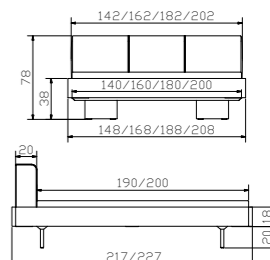

**Claudio-inox
Cera**

Herrendiener
Nachttisch

Valet
Table de nuit

Dressboy
Bedside table

Dimension/cm
45/28/107
60/46/38

Cadro Rahmen
Breiten
Längen

Vilo Füße
Breiten
Höhe

Ceneri Kopfteil
hat Einfluss auf Bettlänge
siehe Seite 7.55
Vintage fango 520

Cadro cadre
Largeurs
Longueurs

Vilo pieds
Largeurs
Hauteur

Ceneri tête de lit a un impact sur la longueur du lit voir page 7.55
Vintage fango 520

Cadro frame
Widths
Lengths

Vilo feet
Widths
Height

Ceneri head of bed affects the length of bed see page 7.55
Vintage fango 520

Dimension/cm
90, 100, 120, 140, 160, 180, 200
190 (210), 200 (220)

90, 100, 120, 140, 160, 180, 200
20
140, 160, 180, 200