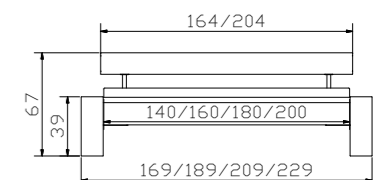

Tin-chrom/matt
Lampen (2er Set)
12 V DC, 1 Power LED
Zweistufenschaltung

Tin-chrome/matt
lampes (set de 2)
12 V DC, 1 Power LED
Interrupteur à 2 crans

Tin-chrome/matt
lamps (set of 2)
12 V DC, 1 Power LED
Two step circuit

Balco Kopfteil
Wildeiche natur,
gebürstet, geölt

Balco tête de lit
Chêne nouveaux naturel,
brossé, huilé

Balco head of bed
Wildoak natural,
brushed, oiled

140/160 (164)
180/200 (204)

Cubo Nachttisch
Wildeiche natur,
gebürstet, geölt

Cubo table de nuit
Chêne nouveaux naturel,
brossé, huilé

Cubo bedside table
Wildoak natural,
brushed, oiled

60/46/43