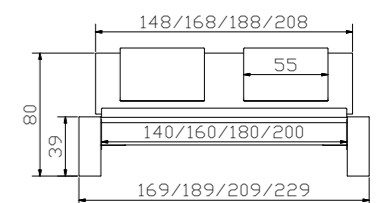

Sion + Sano Kopfteil
Wildeiche natur,
gebürstet, geölt +
Kissen 2er Set
Vintage marone 521

Sion + Sano tête de lit
Chêne nouveaux naturel,
brossé, huilé +
set de 2 coussins
Vintage marone 521

Sion + Sano head of bed
Wild oak natural,
brushed, oiled +
set of 2 cushions
Vintage marone 521

Dimension/cm
140, 160, 180, 200
55/4/35