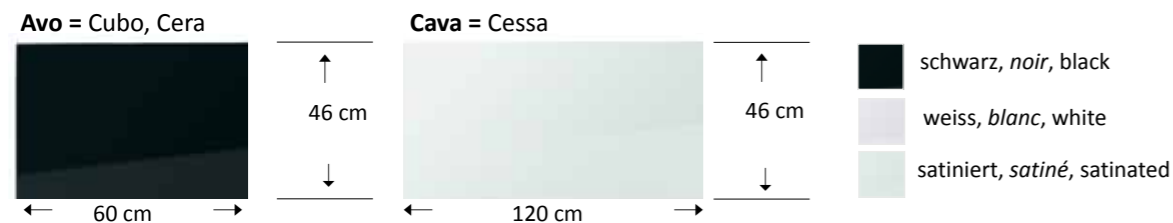

Glasplatten/plateaux en verre/glassplates