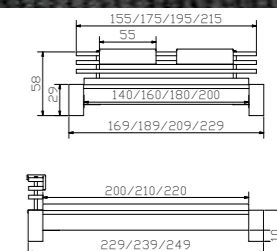

Cera + Seca

Nachttisch + Griffe iron

Table de nuit +
poignées iron
Banquette
Coussin pour Resto
Campos café 374

Bedside table +
handles iron
Bench
Cushion for Resto
Campos café 374

Dimension/cm
60/46/38

148/37/38
136/34/3

Wild-oak white,
brushed, oiled

Cortina Rahmen
Breiten
Längen

Cobo Füße
Höhen

Piana + Nakio Kopfteil +
Kissen 2er Set
Campos café 374

Cortina cadre
Largeurs
Longueurs

Cobo pieds
Hauteurs

Piana + Nakio tête de lit +
set de 2 coussins
Campos café 374

Cortina frame
Widths
Lengths

Cobo feet
Heights

Piana + Nakio head of
bed + set of 2 cushions
Campos café 374

Dimension/cm
140, 160, 180, 200
200, 210, 220

10, 20, 25

140, 160, 180, 200
55/14/19