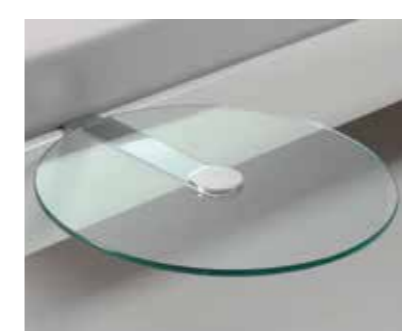

Emino

Vito

Ablagetische/tables

Ablo

Jero

Nur bei Wandpanelen montierbar ausser bei Abia.
Convient uniquement pour panneaux muraux sauf Abia.
Only for wall panels suitable except Abia.

**Claudio-inox
Cera**

Herrendiener
Nachttisch