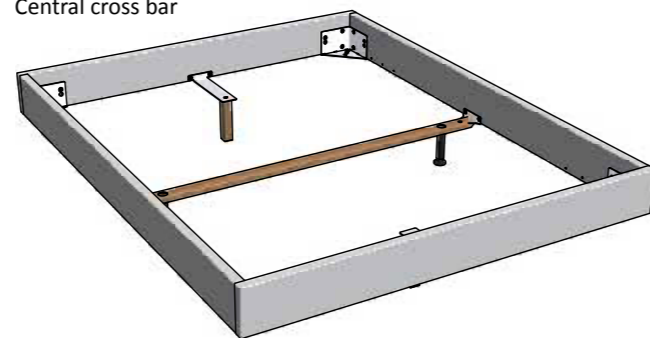

Crosstraver

Quertraverse
Traverse transversale
Central cross bar

Füsse/pieds/feet

Holz/bois/wood

Cova

Ivio

Ivio

Oneta

Onito

Vilo

Metall/métal/metal

Caro

Gina

Grado

Mico

Quada

Reca

*Rolla

Stomp

*Stahl verzinkt / Acier galvanisé / Galvanised steel

Unsere Metallfüsse und Griffe in der Ausführung **Iron** werden bei über 1000° Celsius geschweisst. Die Verfärbungen der Schweissnähte und die Patina verleihen das gewisse Extra und sind gewollt. Nos pieds et poignées en métal en exécution **Iron** sont soudés à plus de 1000° Celsius. La coloration des soudures ainsi que la patine sont voulues e leurs donnent une touche unique. Our metal feet and handles in exécution **Iron** are welded at over 1000° Celsius. The discolouration of the weld and the patina are intended and give them that little extra.

	Masse cm Dim. cm Dim. cm	Höhe cm Hauteur cm Height cm				Holzfarben Couleurs bois Colours wood			Metallfarben Couleurs métal Colours metal			
		10	20	25	30	93	94	98	00	42	43	45
Holz/bois/wood												
Cova	25,5 x 25,5		■			■	■	■				
Ivio	10 x 10	■	■	■	■	■	■	■				
Oneta	18,5 x 18,5	■				■	■	■				
Onito-iron	18,5 x 18,5	■				■	■	■				
Vilo			■			■	■	■				
Metall/métal/metal												
Caro	6 x 6		■	■					■	■		
Gina	3,5 x 3,5		■						■	■	■	
Grado	∅ 6/10	■	■						■	■		
Mico	8 x 8	■	■	■	■				■	■	■	■
Quada	20 x 6,5		■						■	■	■	■
Reca	24 x 12	■							■	■	■	
*Rolla	∅ 16		■									
Stomp	∅ 8	■	■	■	■				■	■		

93
Wildeiche natur
Chêne nouveau naturel
Wildoak natural

94
Wildeiche weiss
Chêne nouveau blanc
Wild-Oak white

98
Wildeiche coffee
Chêne nouveau coffee
Wildoak coffee

00
Chrom

42
Alu

43
Inox

45
Iron