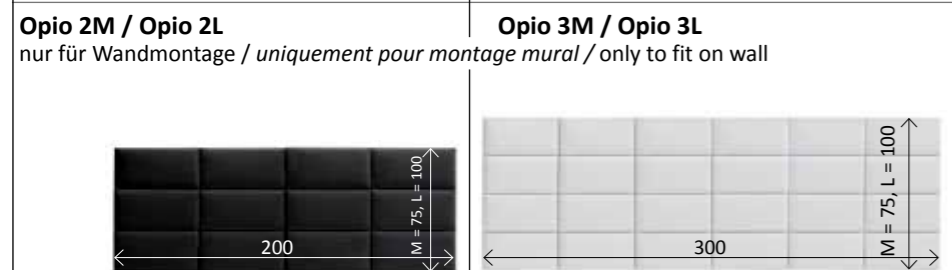

Opio 2M = 200 x 75 x 8 cm
Opio 3M = 300 x 75 x 8 cm
Opio 2L = 200 x 100 x 8 cm
Opio 3L = 300 x 100 x 8 cm