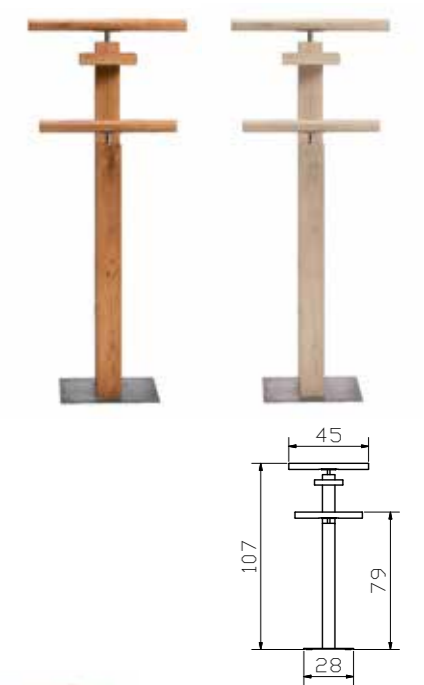

Herrendiener/valet/dressboy

Claudio

Hocker gepolstert / tabouret rembourré(e) / stool upholstered

Emino

Vito