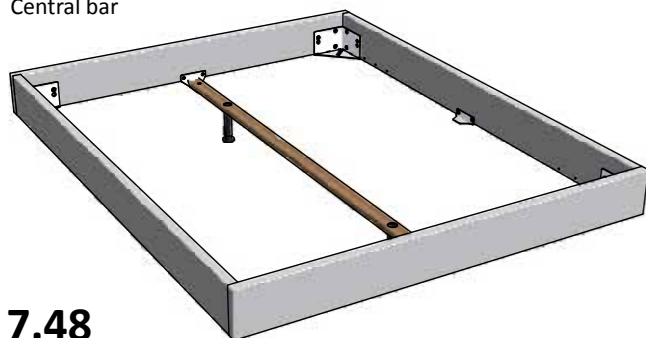

Crosstraver

Quertraverse
Traverse transversale
Central cross bar

Füsse/pieds/feet

Holz/bois/wood

Cova

Ivio

Ivio

Oneta

Onito

Vilo

Metall/métal/metal

Caro

Gina

Grado

Mico

Quada

Reca

*Rolla

Stomp

*Stahl verzinkt / Acier galvanisé / Galvanised steel

Unsere Metallfüsse und Griffe in der Ausführung **Iron** werden bei über 1000° Celsius geschweisst. Die Verfärbungen der Schweissnähte und die Patina verleihen das gewisse Extra und sind gewollt. Nos pieds et poignées en métal en exécution **Iron** sont soudés à plus de 1000° Celsius. La coloration des soudures ainsi que la patine sont voulues e leurs donnent une touche unique. Our metal feet and handles in exécution **Iron** are welded at over 1000° Celsius. The discolouration of the weld and the patina are intended and give them that little extra.

	Masse cm Dim. cm Dim. cm	Höhe cm Hauteur cm Height cm				Holzfarben Couleurs bois Colours wood			Metallfarben Couleurs métal Colours metal			
		10	20	25	30	93	94	98	00	42	43	45
Holz/bois/wood												
Cova	25,5 x 25,5		■			■	■	■				
Ivio	10 x 10	■	■	■	■	■	■	■				
Oneta	18,5 x 18,5	■				■	■	■				
Onito-iron	18,5 x 18,5	■				■	■	■				
Vilo			■			■	■	■				
Metall/métal/metal												
Caro	6 x 6		■	■					■	■		
Gina	3,5 x 3,5		■						■	■	■	
Grado	∅ 6/10	■	■						■	■		
Mico	8 x 8	■	■	■	■				■	■	■	■
Quada	20 x 6,5		■						■	■	■	■
Reca	24 x 12	■							■	■	■	
*Rolla	∅ 16		■									
Stomp	∅ 8	■	■	■	■				■	■		

93
Wildeiche natur
Chêne nouveau naturel
Wildoak natural

94
Wildeiche weiss
Chêne nouveau blanc
Wild-Oak white

98
Wildeiche coffee
Chêne nouveau coffee
Wildoak coffee

00
Chrom

42
Alu

43
Inox

45
Iron