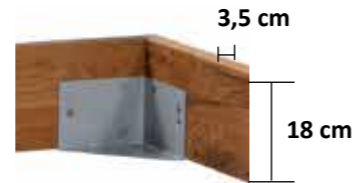

Oak - Line Wild
massiv - massif - solid

Wild

massiv - massif - solid

Cadro Bettrahmen/cadre de lit/bedframe

Breiten/Largeurs/Widths = 90, 100, 120, 140, 160, 180, 200 cm
Längen/Longueurs/Lengths = 190, 200, 210, 220 cm