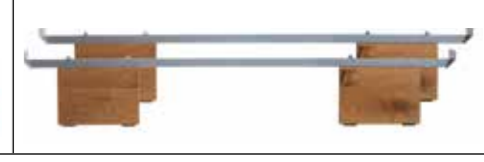

Wild

massiv - massif - solid

Cadro Bettrahmen/cadre de lit/bedframe

Breiten/Largeurs/Widths = 90, 100, 120, 140, 160, 180, 200 cm
Längen/Longueurs/Lengths = 190, 200, 210, 220 cm

Rahmenhöhe / Einlegetiefe 18 cm.
Hauteur / Profondeur du cadre 18 cm.
Height of frame / Insertion depth 18 cm.

94
Wildeiche weiss, gebürstet, geölt
Chêne nouveau blanc, brossé, huilé
Wildoak white, brush-finished, oiled

93
Wildeiche natur, gebürstet, geölt
Chêne nouveau naturel, brossé, huilé
Wildoak natural, brush-finished, oiled

98
Wildeiche coffee, gebürstet, geölt
Chêne nouveau coffee, brossé, huilé
Wildoak coffee, brush-finished, oiled

Bei der Ausführung Wild wird bewusst mit Rissen und Aesten versehenes Holz verwendet, um den speziellen Wild-Look und Charakter zu erreichen. Farb- und Strukturunterschiede sind bei Echtholz naturbedingte Eigenschaften.

Pour la version chêne nouveau wild nous utilisons volontairement du bois fissuré et noueux afin d'obtenir le look et le caractère de ce matériau. Les différences de couleur et de structure sont des particularités naturelles du bois massif.

For achieving the special wild look and character, we are using deliberately cracked and branched wood for the wild finish. Differences of colours and structures are natural characters of solid wood.

Empfehlung

Wir empfehlen beim Einsatz von preisgünstigen Lattenrosten oder hoher Gewichtsbelastung eine **Crosstraver** (Quertraverse). Für Betten ab 160 cm mit 2 Lattenrosten oder für den Motorrahmeneinbau eine **Midtraver** (Längstraverse). **Midtraver** ist mit den Füßen Vilo nicht einsetzbar. Bei Bettbreite 160 cm mit Bettkasten (Box/Conti) geht nur **Crosstraver-Twin**.

Recommandation