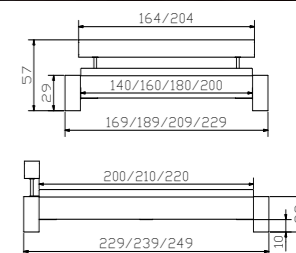

Resto
Cessa + Seca

Bank
Kommode +
Griffe iron
Nachtisch

Banquette
Commode +
poignées iron
Table de nuit

Bench
Chest of drawers +
handles iron
Bedside table

Dimension/cm
148/37/38
120/46/80
48/38/32

Wildeiche natur,
gebürstet, geölt

Chêne nouveaux naturel,
brossé, huilé

Wildoak natural,
brushed, oiled

Bormio Rahmen
Breiten
Längen

Cobo Füße
Höhen

Balco Kopfteil
Wildeiche natur,
gebürstet, geölt

Bormio cadre
Largeurs
Longueurs

Cobo pieds
Hauteurs

Balco tête de lit
Chêne nouveaux naturel,
brossé, huilé

Bormio frame
Widths
Lengths

Cobo feet
Heights

Balco head of bed
Wildoak natural,
brushed, oiled

Dimension/cm
140, 160, 180, 200
200, 210, 220

10, 20, 25

140/160 (164)
180/200 (204)