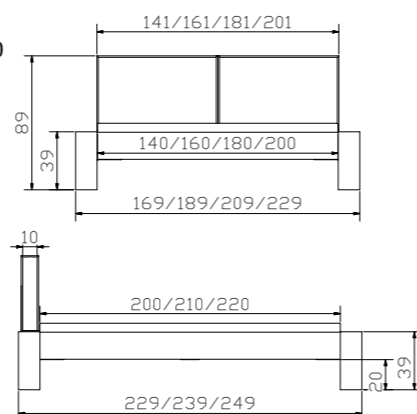

Bormio Rahmen
Wildeiche weiss,
gebürstet, geölt
Breiten
Längen

Bormio cadre
Chêne nouveaux blanc,
brossé, huilé
Largeurs
Longueurs

Bormio frame
Wildoak white,
brushed, oiled
Widths
Lengths

Dimension/cm
140, 160, 180, 200
200, 210, 220

Cobo Füße
Wildeiche weiss,
gebürstet, geölt
Höhen

Cobo pieds
Chêne nouveaux blanc,
brossé, huilé
Hauteurs

Cobo feet
Wildoak white,
brushed, oiled
Heights

10, 20, 25

Dormino Kopfteil
Linen taupe 341
nur in Linen und Serra
erhältlich, lose gepolstert

Dormino tête de lit
Linen taupe 341
uniquement disponible
en Linen et Serra, est
rembourré de manière
lâche

Dormino head of bed
Linen taupe 341
only available in Linen
and Serra, loose uphol-
stered

140, 160, 180, 200