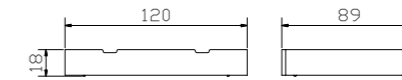

Accessoires / Accessories

Bettkasten/tiroir/drawer