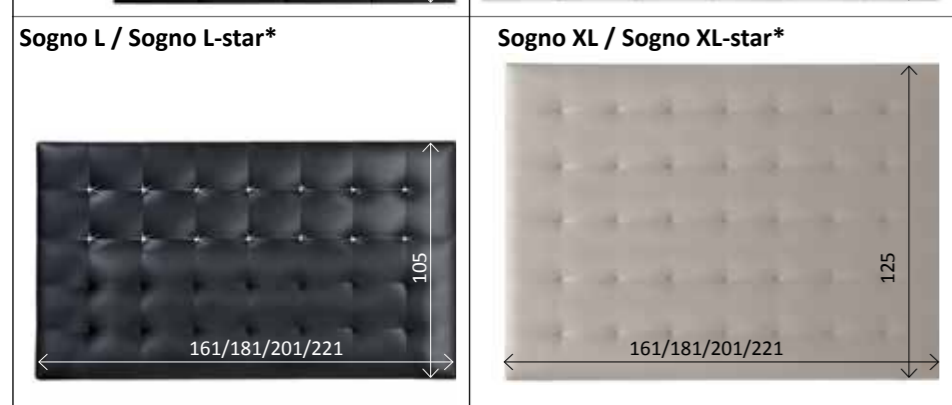

Wandpaneele/panneaux muraux/wall panels

Abia 2 = 204 x 73 x 5 cm
Abia 3 = 306 x 73 x 5 cm

schwarz, noir, black   weiss, blanc, white   satiniert, satiné, satinated

Abia = Glas auf Spanplatte (nicht transparent), nur für Wandmontage.
Abia = verre sur panneaux en bois reconstitué (non transparent), uniquement pour montage mural.
Abia = glass on chipboard (not transparent), only to fit on wall.

Saia/Allio = 153 x 86 x 6 cm
Saia/Allio = 173 x 86 x 6 cm
Saia/Allio = 193 x 86 x 6 cm
Saia/Allio = 213 x 86 x 6 cm

Osio L/R = 153 x 86/69 x 6 cm
Osio L/R = 173 x 86/69 x 6 cm
Osio L/R = 193 x 86/69 x 6 cm
Osio L/R = 213 x 86/69 x 6 cm

Opio 2M = 200 x 75 x 8 cm
Opio 3M = 300 x 75 x 8 cm
Opio 2L = 200 x 100 x 8 cm
Opio 3L = 300 x 100 x 8 cm

Sogno L/L-star = 161 x 105 x 8 cm
Sogno L/L-star = 181 x 105 x 8 cm
Sogno L/L-star = 201 x 105 x 8 cm
Sogno L/L-star = 221 x 105 x 8 cm

Sogno XL/XL-star = 161 x 125 x 8 cm
Sogno XL/XL-star = 181 x 125 x 8 cm
Sogno XL/XL-star = 201 x 125 x 8 cm
Sogno XL/XL-star = 221 x 125 x 8 cm

*star = mit Swarovski Steinen
avec pierres Swarovski
with Swarovski stones

Avipa 1L = 128 x 129 x 8 cm
Avipa 2L = 256 x 129 x 8 cm

Avipa 1XL = 148 x 149 x 8 cm
Avipa 2XL = 296 x 149 x 8 cm

Option Panel-Hold: Beschlag für direkte Montage der Paneele am Bettrahmen (nicht für Abia, Avipa und Opio).
Option Panel-Hold: Visserie pour montage direct des panneaux au cadre du lit (ne convient pas à Abia, Avipa et Opio).
Option Panel-Hold: Fitting to assemble the panels directly to bedframe (not suitable for Abia, Avipa and Opio).

Verfügbarkeit der Polsterteile siehe Katalog auf Seite 6. Linen und Serra können chemisch gereinigt werden.
Die abgebildeten Farben können von den Original Farben und Strukturen abweichen.