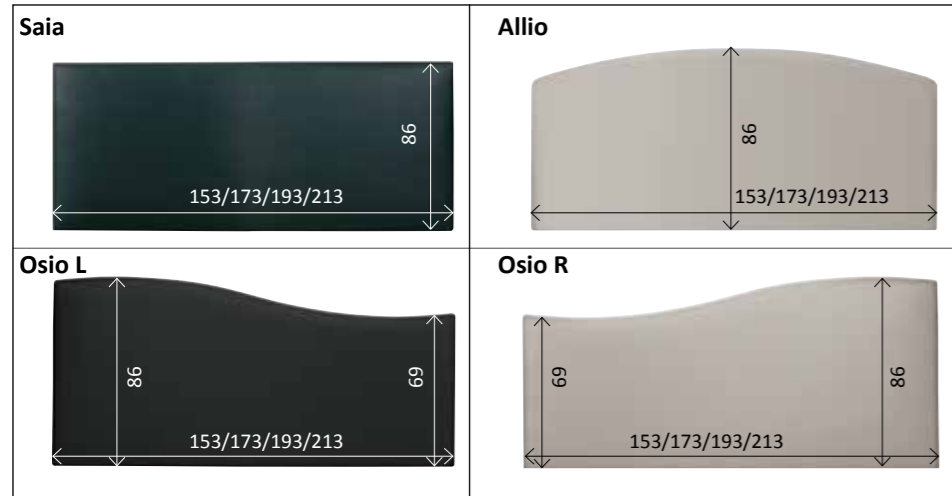

Kopfteile/*têtes de lit/headboards* gepolstert / *rembourrées / upholstered*

Cena 		Dimension/cm 140, 160, 180, 200
Gewünschte Liegefläche (Länge) <i>surface de couchage souhaitée (longueur)</i> desired mattress lying area (length) 190 cm 200 cm 210 cm	zu bestellende Bettrahmenlänge <i>longueur de cadre de lit à commander</i> length of bedframe to be ordered 200 cm 210 cm 220 cm	
Ceneri 		140, 160, 180, 200
Gewünschte Liegefläche (Länge) <i>surface de couchage souhaitée (longueur)</i> desired mattress lying area (length) 190 cm 200 cm	zu bestellende Bettrahmenlänge <i>longueur de cadre de lit à commander</i> length of bedframe to be ordered 210 cm 220 cm	
Elipsa 		90, 100, 120, 140, 160, 180, 200
Lecco 		90/100, 120, 140, 160, 180/200
Ripo 		90, 100, 120, 140, 160, 180, 200
Ronna / Ronna-star* <i>*star = mit Swarovski Steinen /avec pierres Swarovski / with Swarovski stones</i> 		90/100, 120, 140, 160, 180, 200 
Palma 		140/160, 180/200

Wandpaneele/panneaux muraux/wall panels

Abia 2 = 204 x 73 x 5 cm
Abia 3 = 306 x 73 x 5 cm

schwarz, noir, black weiss, blanc, white satiniert, satiné, satinated

Abia = Glas auf Spanplatte (nicht transparent), nur für Wandmontage.
Abia = verre sur panneaux en bois reconstitué (non transparent), uniquement pour montage mural.
Abia = glass on chipboard (not transparent), only to fit on wall.