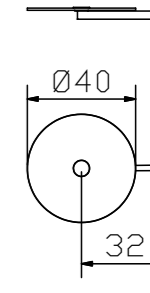

Nachttische/tables de nuit/bedside tables Kommoden/commodes/chest of drawers

Cera und Cessa standardmässig mit Holzgriffen, optional **Seca** und **Covo** Griffe.
Cera et Cessa standard avec poignées en bois, en option poignées **Seca** et **Covo**.
Cera and Cessa with wooden handles standard, optional **Seca** and **Covo** handles.

Seca = Cera, Cessa
Griffe/poignées/handles

Covo = Cera, Cessa
Griffe/poignées/handles

Glasplatten/plateaux en verre/glassplates

Für unsere Nachttische und Kommoden verwenden wir ausschliesslich den gedämpften Selbsteinzug Blumotion von BLUM.
Pour nos tables de nuit et commodes nous utilisons exclusivement les tiroirs avec système d'amortissement Blumotion de BLUM.
For our bedside tables and chest of drawers we utilize exclusively the silent and soft self closing drawer runner Blumotion of BLUM.

Accessoires / Accessories

Bettkasten/tiroir/drawer

Conti + Cover

Conti + Sacco

Conti

Seitlich einschiebbar, bei Bettbreite 140 cm von vorne möglich. Bettfusshöhe von mindestens 20 cm erforderlich, nicht verwendbar mit Quertraversen.
Options: Deckel **Cover** zu Conti nur in weiss, Stoffabdeckung **Sacco** in Polyester grau.
Insertion latérale, pour les lits de 140 cm également possible par l'avant. Une hauteur minimum de 20 cm des pieds du lit est nécessaire, non compatible avec une traverse transversale.
Options: couvercle **Cover** pour Conti uniquement en blanc, tissu de protection **Sacco** en polyester gris.
Insertion laterally, for beds of width 140 cm possible in front. Feet of bed need a minimum height of 20 cm, not suitable with cross bars.
Options: **Cover** to Conti only in white, tissue of protection **Sacco** in polyester grey.

Bank + Kissen / banquette + coussin / bench + cushion

Tores Kissen zu/coussin pour/cushion for Resto