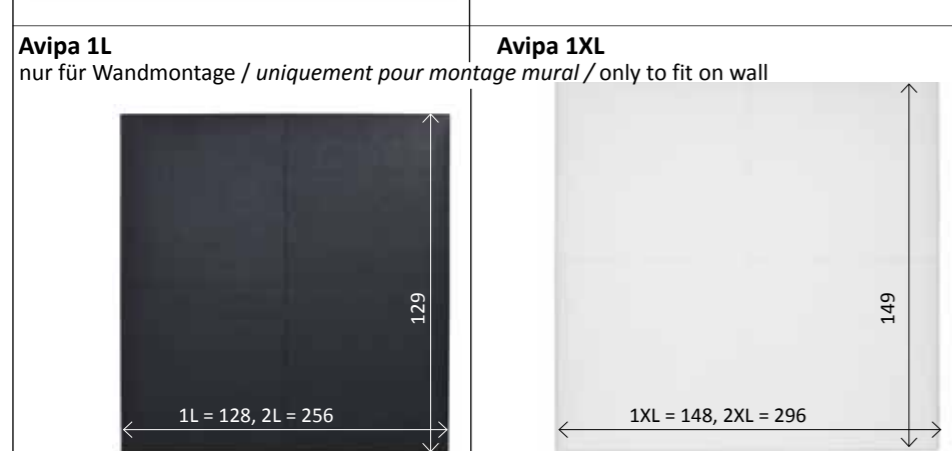

Sogno L/L-star = 161 x 105 x 8 cm
Sogno L/L-star = 181 x 105 x 8 cm
Sogno L/L-star = 201 x 105 x 8 cm
Sogno L/L-star = 221 x 105 x 8 cm

Sogno XL/XL-star = 161 x 125 x 8 cm
Sogno XL/XL-star = 181 x 125 x 8 cm
Sogno XL/XL-star = 201 x 125 x 8 cm
Sogno XL/XL-star = 221 x 125 x 8 cm

*star = mit Swarovski Steinen
avec pierres Swarovski
with Swarovski stones

Avipa 1L = 128 x 129 x 8 cm
Avipa 2L = 256 x 129 x 8 cm

Avipa 1XL = 148 x 149 x 8 cm
Avipa 2XL = 296 x 149 x 8 cm

Option Panel-Hold: Beschlag für direkte Montage der Paneele am Bettrahmen (nicht für Abia, Avipa und Opio).
Option Panel-Hold: Visserie pour montage direct des panneaux au cadre du lit (ne convient pas à Abia, Avipa et Opio).
Option Panel-Hold: Fitting to assemble the panels directly to bedframe (not suitable for Abia, Avipa and Opio).

Verfügbarkeit der Polsterteile siehe Katalog auf Seite 6. Linen und Serra können chemisch gereinigt werden.
Die abgebildeten Farben können von den Original Farben und Strukturen abweichen.

Disponibilité des pièces rembourrées, voir catalogue page 6. Nous conseillons un nettoyage à sec pour les matières Linen et Serra.
Les couleurs et les structures des illustrations peuvent être différentes de l'original.

Availability of upholstered parts see catalogue page 6. The covers Linen and Serra can be dry cleaned.
The pictured colours can be different than the original colours and structures.

2. Preiskategorie/2e catégorie de prix/2nd price range

Kunstleder
Cuir synthétique
Synthetic leather

45 % Baumwolle/coton/cotton
55 % Polyester

Serra 470 - 475
57 % Polyester
43 % Polypropylen