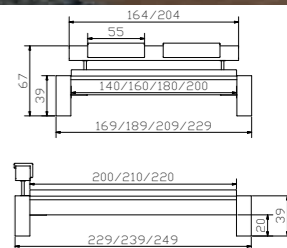

**Cessa
Conti
Cubo**

Kommode
Bettkasten
Nachttisch

Wildeiche coffee,
gebürstet, geölt

Commode
Coffre à literie
Table de nuit

Chêne nouveau coffee,
brossé, huilé

Chest of drawers
Bedding box
Bedside table

Wildoak coffee,
brushed, oiled

Dimension/cm
120/46/80
120/89/18
60/46/38

Cortina Rahmen
Breiten
Längen

Cobo Füße
Wildeiche coffee
Höhen

Balco + Nakio Kopfteil +
Kissen 2er Set
Campos blanc 372

Cortina cadre
Largeurs
Longueurs

Cobo pieds
Chêne nouveau coffee
Hauteurs

Balco + Nakio tête de lit +
set de 2 coussins
Campos blanc 372

Cortina frame
Widths
Lengths

Cobo feet
Wildoak coffee
Heights

Balco + Nakio head of
bed + set of 2 cushions
Campos blanc 372

140, 160, 180, 200
200, 210, 220

10, 20, 25

140/160 (164)
180/200 (204)
55/14/19