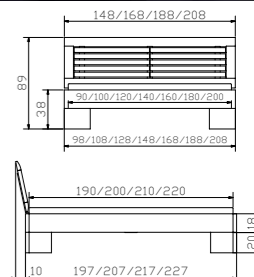

Cessa
Claudio-iron
Cubo

Kommode
Herrendiener
Nachttisch

Wildeiche natur,
gebürstet, geölt

Commode
Valet
Table de nuit

Chêne nouveau naturel,
brossé, huilé

Chest of drawers
Dressboy
Bedside table

Wildoak natural,
brushed, oiled

Dimension/cm
120/46/80
45/28/107
60/46/43

Cadro Rahmen
Breiten
Längen

Cova Füße
Höhen

Barro Kopfteil
Wildeiche natur,
gebürstet, geölt

Cadro cadre
Largeurs
Longueurs

Cova pieds
Hauteurs

Barro tête de lit
Chêne nouveau naturel,
brossé, huilé

Cadro frame
Widths
Lengths

Cova feet
Heights

Barro head of bed
Wildoak natural,
brushed, oiled

Dimension/cm
90, 100, 120, 140, 160, 180, 200
190, 200, 210, 220

20
140, 160, 180, 200