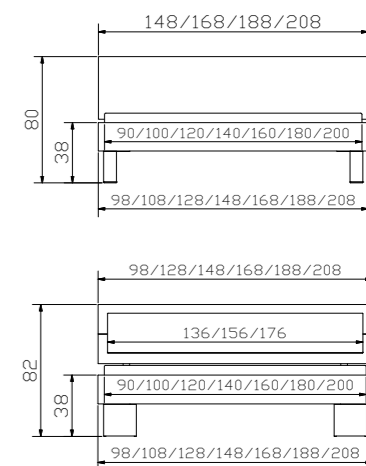

Mico-iron Füße
Höhen

Sion Kopfteil
Wildeiche natur,
gebürstet, geölt

Tin-chrom/matt
Lampen (2er Set)
12 V DC, 1 Power LED
Zweistufenschaltung

Cera + Seca Nachttisch
Wildeiche natur,
gebürstet, geölt
+ Griffe iron

Quada-iron Füße
Höhen

Alpa + Alpina Kopfteil
Wildeiche natur,
gebürstet, geölt + Kissen
Cow brown/white 510

Osta Nachttisch
Wildeiche natur,
gebürstet, geölt

Mico-iron pieds
Hauteurs

Sion tête de lit
Chêne nouveau naturel,
brossé, huilé

Tin-chrome/mat
lampes (set de 2)
12 V DC, 1 Power LED
Interrupteur à 2 crans

Cera + Seca table de nuit
Chêne nouveau naturel,
brossé, huilé
+ poignées iron

Quada-iron pieds
Hauteurs

Alpa + Alpina tête de lit
Chêne nouveau naturel,
brossé, huilé + coussin
Cow brown/white 510

Osta table de nuit
Chêne nouveau naturel,
brossé, huilé

Mico-iron feet
Heights

Sion head of bed
Wild oak natural,
brushed, oiled

Tin-chrome/matt
lamps (set of 2)
12 V DC, 1 Power LED
Two step circuit

Cera + Seca bedside table
Wildoak natural,
brushed, oiled
+ handles iron

Quada-iron feet
Heights

Alpa + Alpina head of bed
Wildoak natural, brushed,
oiled + cushion
Cow brown/white 510

Osta bedside table
Wildoak natural,
brushed, oiled

Dimension/cm
10, 20, 25, 30
140, 160, 180, 200

60/46/38

20

Alpa
90/100, 120, 140, 160, 180, 200
Alpina
140, 160, 180/200
48/38/32