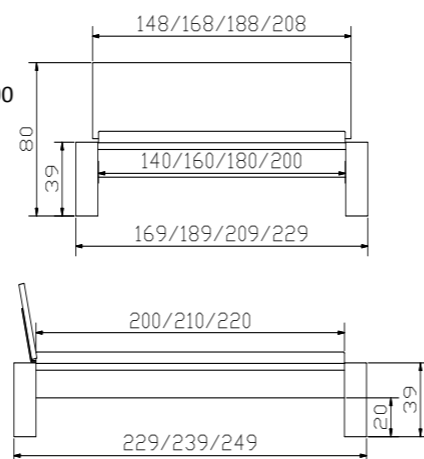

Dimension/cm

140, 160, 180, 200
200, 210, 220

Cobo Füße
Wildeiche natur,
gebürstet, geölt
Höhen

Cobo pieds
Chêne nouveaux naturel,
brossé, huilé
Hauteurs

Cobo feet
Wildoak natural,
brushed, oiled
Heights

10, 20, 25

Sion Kopfteil
Wildeiche natur,
gebürstet, geölt

Sion tête de lit
Chêne nouveaux naturel,
brossé, huilé

Sion head of bed
Wildoak natural,
brushed, oiled

140, 160, 180, 200

Osta Nachttisch
Wildeiche natur,
gebürstet, geölt

Osta table de nuit
Chêne nouveaux naturel,
brossé, huilé

Osta bedside table
Wildoak natural,
brushed, oiled

48/38/32