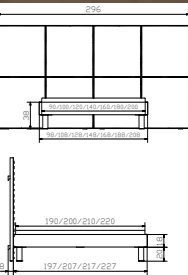

Tame-chrom
Como + Noco

Nachttisch
Kommode + Griffe chrom

Walnuss

Table de nuit
Commode + poignées
chrome

Noyer

Bedside table
Chest of drawers +
handles chrome

Walnut

Dimension/cm
52/38/39
120/46/85

Advance 18 Rahmen
Walnuss
Breiten
Längen

Mico-chrom Füße
Höhen

Avipa 2XL Wandpaneel
Campos blanc 372

Advance 18 cadre
Noyer
Largeurs
Longueurs

Mico-chrome pieds
Hauteurs

Avipa 2XL panneau mural
Campos blanc 372

Advance 18 frame
Walnut
Widths
Lengths

Mico-chrome feet
Heights

Avipa 2XL wall panel
Campos blanc 372

Dimension/cm
90, 100, 120, 140, 160, 180, 200
190, 200, 210, 220

10, 20, 25, 30

296/8/149