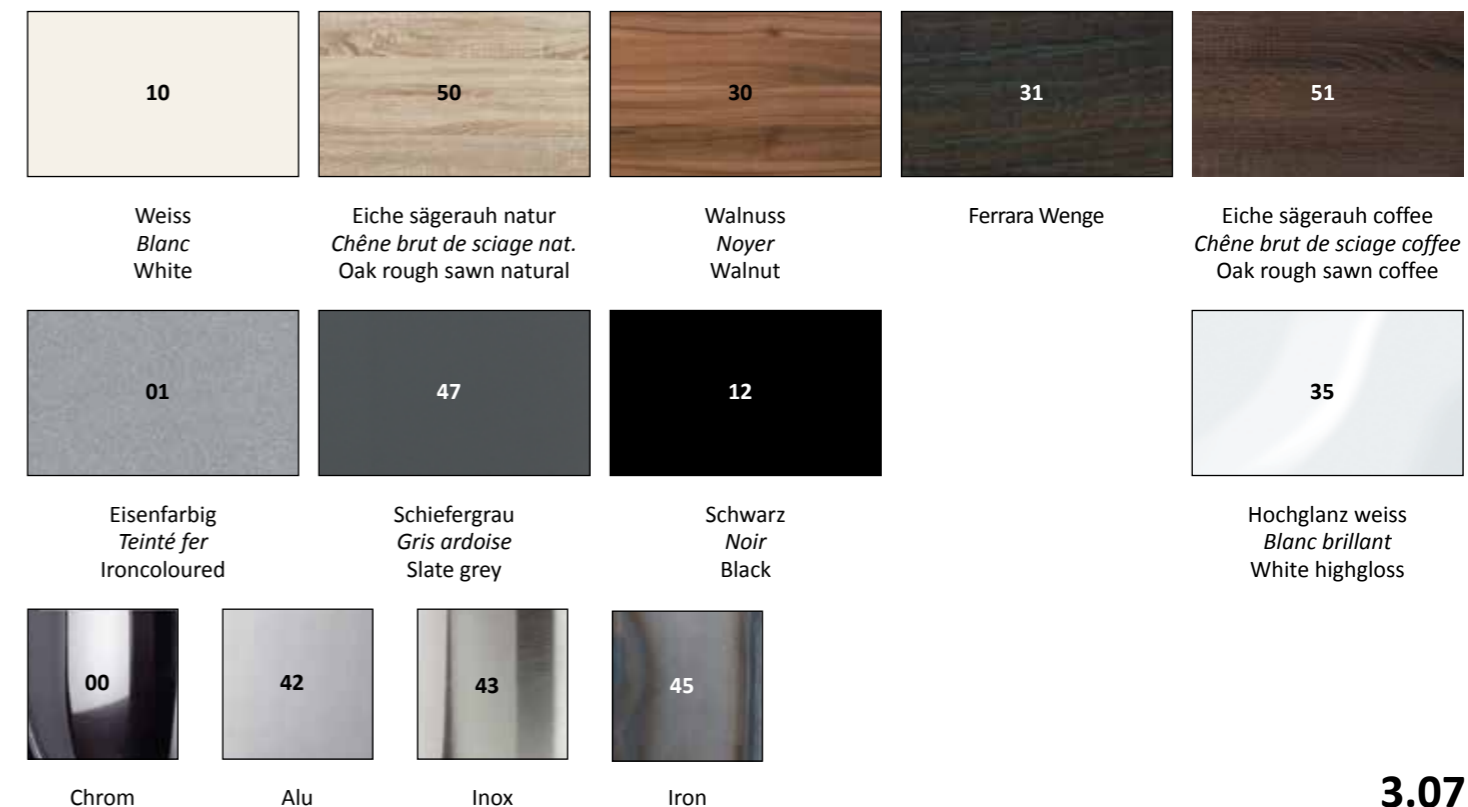

Ausführungen/exécutions/executions