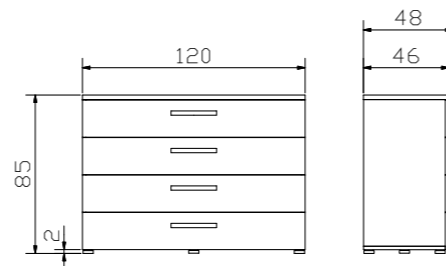

Ausführung: Buche natur lackiert
Exécution: Hêtre naturel laqué
Execution: Natural beech lacquered