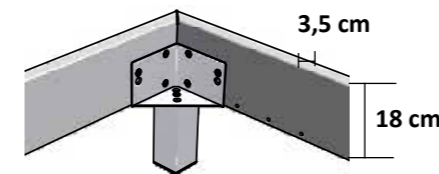

# Prestige 18 Bettrahmen/cadre de lit/bedframe

Breite/Largeur/Width

- 90 cm
- 100 cm
- 120 cm
- 140 cm
- 160 cm
- 180 cm
- 200 cm

Längen/Longueurs/Lengths = 190, 200, 210 + 220 cm

# Advance 18 Bettrahmen/cadre de lit/bedframe

Breiten/Largeurs/Widths

- 90 cm
- 100 cm
- 120 cm
- 140 cm
- 160 cm
- 180 cm
- 200 cm

Längen/Longueurs/Lengths = 190, 200, 210 + 220 cm

Bettrahmen MDF ummantelt. Die Holzstrukturen sind Nachbildungen. Gehrungsteile in alu und chrom inklusive.  
 Cadre du lit en mdf. Les structures bois sont laminées. Angles décoratifs en alu et chrome inclus.  
 Bedframe in mdf. All wooden structures are laminated. Deco corners in alu and chrome are included.

### Empfehlung

Wir empfehlen beim Einsatz von preisgünstigen Lattenrosten oder hoher Gewichtsbelastung eine **Crosstraver** (Quertraverse) und für Betten ab 160 cm mit 2 Lattenrosten oder für den Motorrahmeneinbau eine **Midtraver** (Längstraverse). Midtraver mit Vilo Füßen nicht möglich. Bei Bettbreite 160 cm mit Bettkasten(Box/Conti) geht nur **Crosstraver-Twin**.