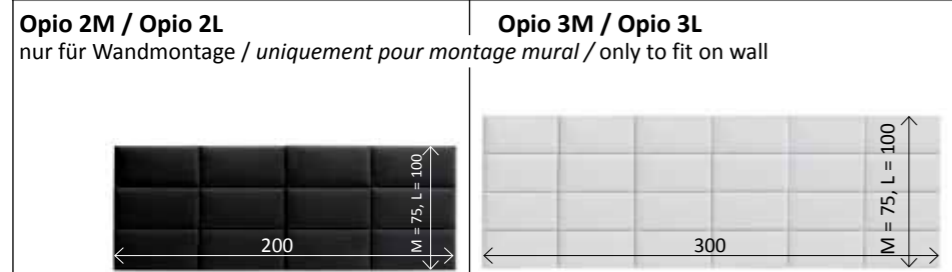

Opio 2M = 200 x 75 x 8 cm
Opio 3M = 300 x 75 x 8 cm
Opio 2L = 200 x 100 x 8 cm
Opio 3L = 300 x 100 x 8 cm