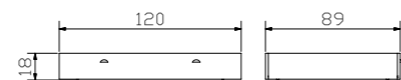

## Bettkasten/coffre à literie/bedding box

Box

Box + Cover

Box + Sacco

Box

seitlich einschiebbar. Bei Bettbreite 140 cm von vorne möglich. Bettfußhöhe von mindestens 20 cm erforderlich. Nicht verwendbar mit Crosstraver (Quertraverse). Bei Breite 160 cm mit Midtraver oder Crosstraver kann der Bettkasten nicht eingesetzt werden - verwenden Sie für diese Kombination die Crosstraver-Twin!