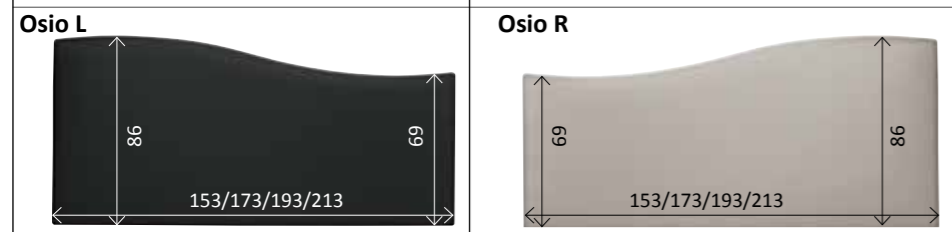

Osio L/R = 153 x 86/69 x 6 cm
Osio L/R = 173 x 86/69 x 6 cm
Osio L/R = 193 x 86/69 x 6 cm
Osio L/R = 213 x 86/69 x 6 cm