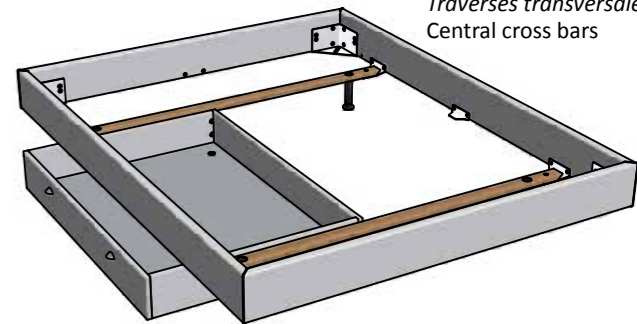

Practico sockel mit Bettkasten/ socle avec coffre à literie/socket with bedding box

Anwendungen siehe Seite 3.20-3.21 / Voir utilisation page 3.20-3.21 / Handling see page 3.20-3.21