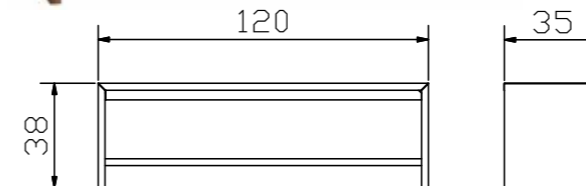

Hoc

Arese

Pero/Arese

inklusive Eck-Dekos in alu und chrom,
nicht in Eiche sägerauh coffee erhältlich.
décor d'angles en alu et chrome inclus,
non disponible en chêne brut de sciage
coffee.
including deco corners in alu and chrome,
not available in oak rough sawn coffee

Pero