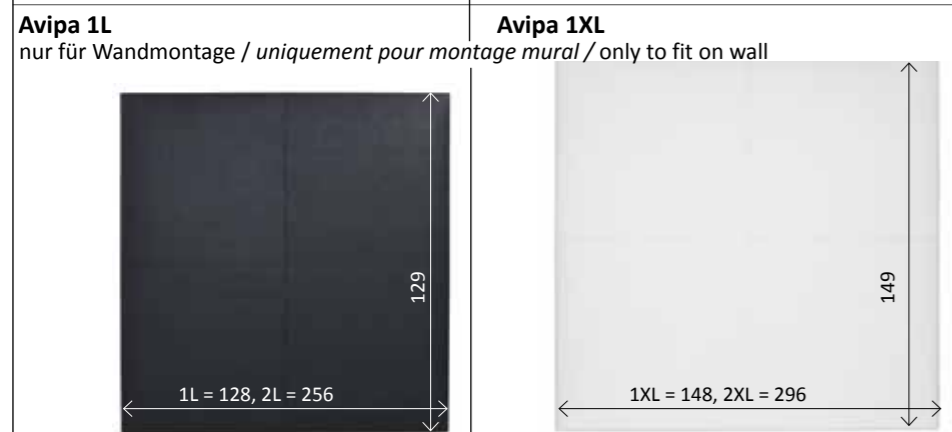

Avipa 1L = 128 x 129 x 8 cm
Avipa 2L = 256 x 129 x 8 cm

Avipa 1XL = 148 x 149 x 8 cm
Avipa 2XL = 296 x 149 x 8 cm

Option Panel-Hold: Beschlag für direkte Montage der Paneele am Bettrahmen (nicht für Abia, Avipa und Opio).
Option Panel-Hold: Visserie pour montage direct des panneaux au cadre du lit (ne convient pas à Abia, Avipa et Opio).
Option Panel-Hold: Fitting to assemble the panels directly to bedframe (not suitable for Abia, Avipa and Opio).

Verfügbarkeit der Polsterteile siehe Katalog auf Seite 6. Linen und Serra können chemisch gereinigt werden.
Die abgebildeten Farben können von den Original Farben und Strukturen abweichen.

Disponibilité des pièces rembourrées, voir catalogue page 6. Nous conseillons un nettoyage à sec pour les matières Linen et Serra.
Les couleurs et les structures des illustrations peuvent être différentes de l'original.

Availability of upholstered parts see catalogue page 6. The covers Linen and Serra can be dry cleaned.
The pictured colours can be different than the original colours and structures.