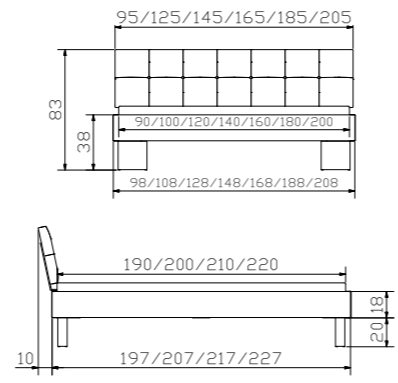

Advance 18 Rahmen Hochglanz weiss Breiten Längen	Advance 18 cadre Blanc brillant Largeurs Longueurs	Advance 18 frame White highgloss Widths Lengths	Dimension/cm 90, 100, 120, 140, 160, 180, 200 190, 200, 210, 220
Quada-chrom Füße Höhe	Quada-chrome pieds Hauteur	Quada-chrome feet Height	20
Ronna-star Kopfteil Kunstleder white 301 mit Swarovski Steinen	Ronna-star tête de lit Cuir synthétique white 301 avec pierres Swarovski	Ronna-star head of bed Synthetic leather white 301 with stones Swarovski	90/100, 120, 140, 160, 180, 200
Onna-chrom Nachttisch Hochglanz weiss	Onna-chrome table de nuit Blanc brillant	Onna-chrome bedside table White highgloss	50/40/39

Dimension/cm	90, 100, 120, 140, 160, 180, 200 190, 200, 210, 220
	20
	90/100, 120, 140, 160, 180, 200
	50/40/39