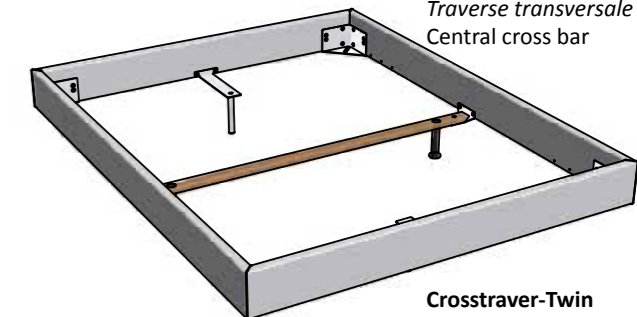

### Empfehlung

Wir empfehlen beim Einsatz von preisgünstigen Lattenrosten oder hoher Gewichtsbelastung eine **Crosstraver** (Quertraverse) und für Betten ab 160 cm mit 2 Lattenrosten oder für den Motorrahmeneinbau eine **Midtraver** (Längstraverse). Midtraver mit Vilo Füßen nicht möglich. Bei Bettbreite 160 cm mit Bettkasten(Box/Conti) geht nur **Crosstraver-Twin**.

### Recommandation

En cas d'intégration d'un sommier bon marché ou de charge importante nous recommandons une **Crosstraver** (traverse transversale) et pour un cadre de lit à partir du 160 cm avec 2 sommiers ou pour l'encastrement d'un sommier à moteur une **Midtraver** (traverse centrale). Midtraver non compatible avec pieds Vilo. Pour une largeur de lit de 160 cm avec coffre à literie (Box/Conti) seule la **Crosstraver-Twin** est compatible.

### Recommendation

When using budget-prices slats or current capability at high weight we recommend a **Crosstraver** (central cross bar) and for beds up to 160 cm with 2 slats or integration of motorframe a **Midtraver** (central bar). Midtraver with feet Vilo not possible. For width 160 cm with drawer (Box/Conti) use **Crosstraver-Twin**.