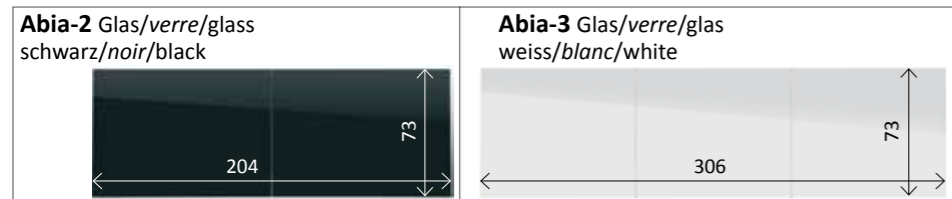

Wandpaneele/panneaux muraux/wall panels