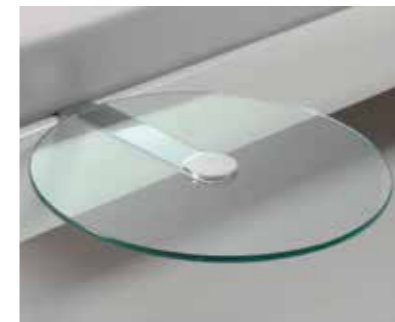

Accessoires / Accessories

Ablagetische/tables

Ablo-alu, -chrom + -inox

Twist