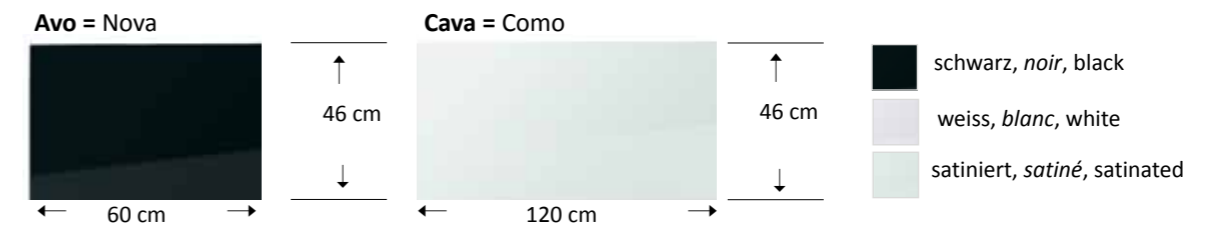

Glasplatten/*plateaux en verre*/glassplates

Standard

Standardmässig werden Nachttische und Kommoden mit Sockelfüssen geliefert.

Livraison standard des tables de nuits et commodes avec socles alu.

Bedside tables + chest of drawers supplied in standard version with base legs alu-

Option

Leg-alu/Leg-chrom/Leg-inox
Fuss-Set/set de pieds/set of feet
Dimension/cm 8/4

Piedo-alu/Piedo-chrom
Fuss-Set/set de pieds/set of feet
Dimension/cm 8/4

Roll-alu/Roll-chrom
Roll-Set/set de roulettes/set of castors
Dimension/cm 8/6