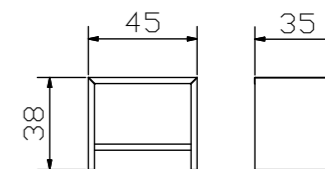

Pero/Arese

inklusive Eck-Dekos in alu und chrom,
nicht in Eiche sägerauh coffee erhältlich.
décor d'angles en alu et chrome inclus,
non disponible en chêne brut de sciage
coffee.
including deco corners in alu and chrome,
not available in oak rough sawn coffee

Pero