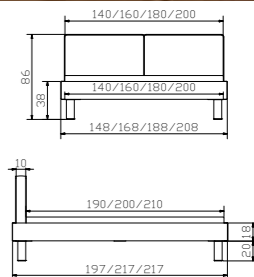

Nova + Covo

Nachttisch + Griffe inox

Table de nuit +
poignées inox
Gris ardoise
Coffre à literie
Teinté fer

Bedside table +
handles inox
Slate grey
Bedding box
Ironcoloured

Dimension/cm
60/46/41

120/89/18

Advance 18 Rahmen
Schiefergrau
Breiten
Längen

Mico-inox Füße

Cena Kopfteil
hat Einfluss auf Bettlänge
siehe Seite 3.12
Grizzly granit 352

Advance 18 cadre
Gris ardoise
Largeurs
Longueurs

Mico-inox pieds

Cena tête de lit
a un impact sur la longueur
du lit voir page 3.12
Grizzly granit 352

Advance 18 frame
Slate grey
Widths
Lengths

Mico-inox feet

Cena head of bed
affects the length of bed
see page 3.12
Grizzly granit 352

Dimension/cm

90, 100, 120, 140, 160, 180, 200
190 (200), 200 (210), 210 (220)

10, 20, 25, 30

140, 160, 180, 200