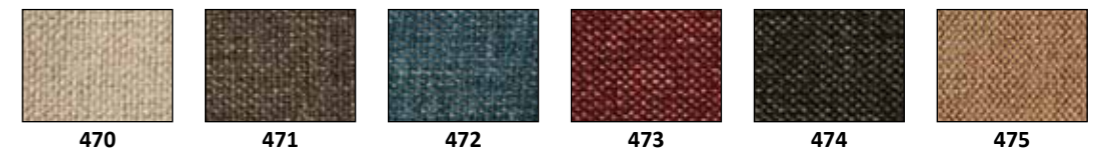

## 2. Preiskategorie/2<sup>e</sup> catégorie de prix/2<sup>nd</sup> price range

Kunstleder  
Cuir synthétique  
Synthetic leather

45 % Baumwolle/coton/cotton  
55 % Polyester

Serra 470 - 475

57 % Polyester  
43 % Polypropylen