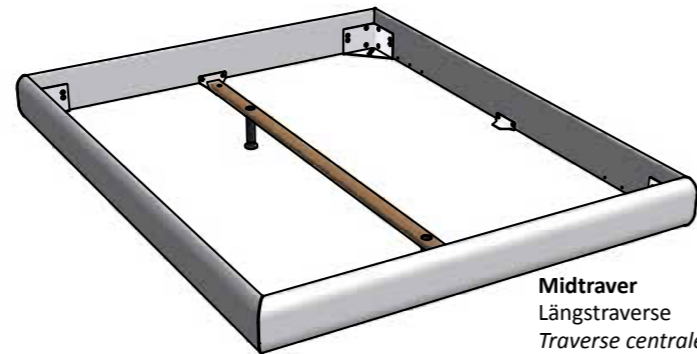

# Prestige 18 Bettrahmen/cadre de lit/bedframe

Breite/Largeur/Width

- 90 cm
- 100 cm
- 120 cm
- 140 cm
- 160 cm
- 180 cm
- 200 cm

Längen/Longueurs/Lengths = 190, 200, 210 + 220 cm

# Advance 18 Bettrahmen/cadre de lit/bedframe

Breiten/Largeurs/Widths

- 90 cm
- 100 cm
- 120 cm
- 140 cm
- 160 cm
- 180 cm
- 200 cm

Längen/Longueurs/Lengths = 190, 200, 210 + 220 cm

Bettrahmen MDF ummantelt. Die Holzstrukturen sind Nachbildungen. Gehrungsteile in alu und chrom inklusive.  
 Cadre du lit en mdf. Les structures bois sont laminées. Angles décoratifs en alu et chrome inclus.  
 Bedframe in mdf. All wooden structures are laminated. Deco corners in alu and chrome are included.

**Midtraver**  
Längstraverse  
Traverse centrale  
Central bar

### Empfehlung

Wir empfehlen beim Einsatz von preisgünstigen Lattenrosten oder hoher Gewichtsbelastung eine **Crosstraver** (Quertraverse) und für Betten ab 160 cm mit 2 Lattenrosten oder für den Motorrahmeneinbau eine **Midtraver** (Längstraverse). Midtraver mit Vilo Füßen nicht möglich. Bei Bettbreite 160 cm mit Bettkasten(Box/Conti) geht nur **Crosstraver-Twin**.