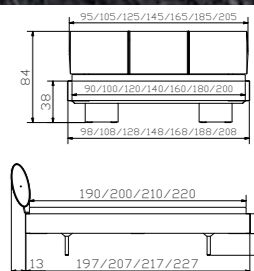

**Nova
Como**

Nachttisch
Kommode
Weiss/Eiche sägerauh
coffee

**Emilio-
Arese
Onda**

Herrendiener weiss
Bank
Kissen Campos blanc 372
Eiche sägerauh coffee

Table de nuit
Commode
Blanc/chêne brut de
sciage coffee

Valet blanc
Banquette
Coussin Campos blanc 372
Chêne brut de sciage coffee

Bedside table
Chest of drawers
White/Oak rough sawn
coffee

Dressboy white
Bench
Cushion Campos blanc 372
Oak rough sawn coffee

Dimension/cm
60/46/41
120/46/85

45/28/111
120/35/38
119/34/6

Advance 18 Rahmen
Eiche sägerauh coffee
Breiten
Längen
Vilo Füße
Eiche sägerauh coffee
Breiten
Höhe

Elipsa Kopfteil
Campos blanc 372

Advance 18 cadre
Chêne brut de sciage coffee
Largeurs
Longueurs
Vilo pieds
Chêne brut de sciage coffee
Largeurs
Hauteur

Elipsa tête de lit
Campos blanc 372

Advance 18 frame
Oak rough sawn coffee
Widths
Lengths
Vilo feet
Oak rough sawn coffee
Widths
Height

Elipsa head of bed
Campos blanc 372

Dimension/cm

90, 100, 120, 140, 160, 180, 200
190, 200, 210, 220

90, 100, 120, 140, 160, 180, 200
20

90, 100, 120, 140, 160, 180, 200