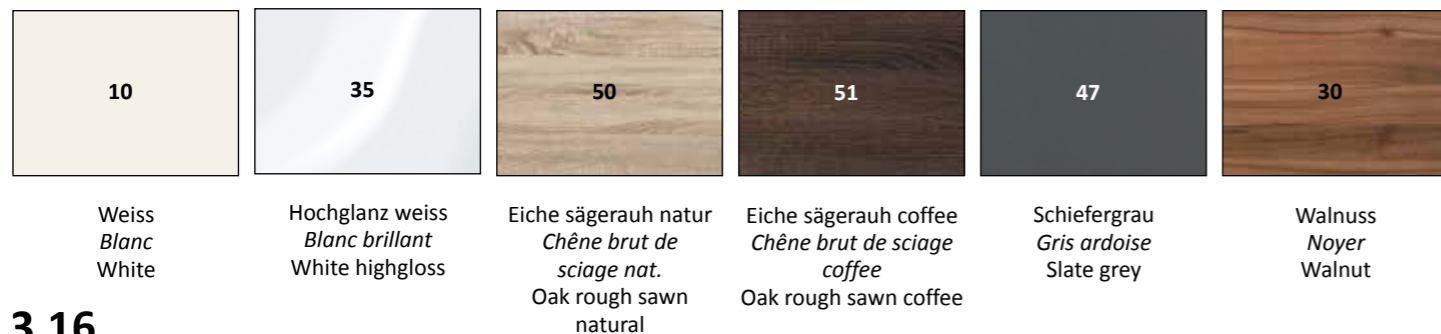

Ausführungen/*exécution*/executions