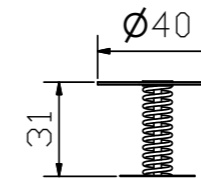

Twist

Chromfarbig/Glas
Teinté chrome/verre
Chromecoloured/glass

Jero-alu, -chrom + -inox