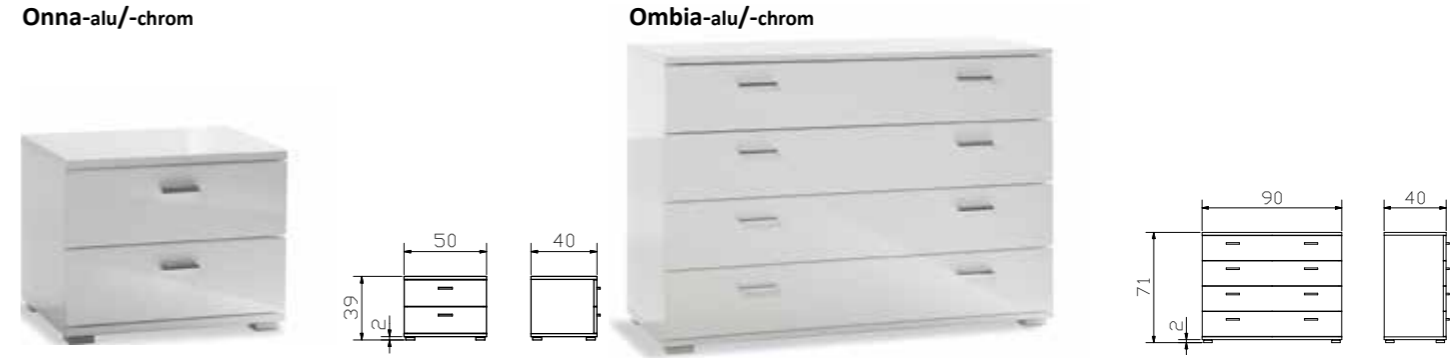

Nachttische/*tables de nuit*/bedside tables Kommoden/*commodes*/chest of drawers

Onna und Ombia in Hochglanz weiss
Onna et Ombia en blanc brillant
Onna and Ombia in white highgloss

Leg/Piedo/Roll

Bei Onna und Ombia nicht montierbar.
Ne peut être monté avec Onna et Ombia.
Can't be assembled with Onna and Ombia.

Avo/Cava

Glasplatten bei Onna und Ombia nicht verwendbar.
Les plateaux en verre ne peuvent être utilisés avec Onna et Ombia.
Glassplates can't be used with Onna and Ombia.

Für unsere Nachttische und Kommoden verwenden wir ausschliesslich den gedämpften Selbsteinzug Blumotion von BLUM.
Pour nos tables de nuit et commodes nous utilisons exclusivement les tiroirs avec système d'amortissement Blumotion de BLUM.
For our bedside tables and chest of drawers we utilize exclusively the silent and soft self closing drawer runner Blumotion of BLUM.