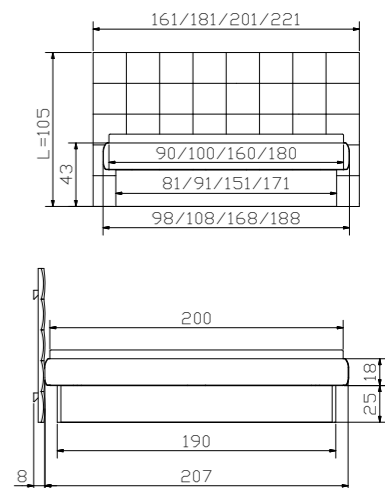

Prestige 18

①

②

Practico Sockel Weiss Breiten Höhe	Practico socle Blanc Largeurs Hauteur	Practico socket White Widths Height	Dimension/cm
90, 100, *160, *180 25	90, 100, *160, *180 25	90, 100, *160, *180 25	90, 100, *160, *180 25
zu Practico Sockel: 1. Lattenrost Ultralift KF Kopf-Fussverstellung inkl. Gasdruckfedern und allen Beschlägen	pour Practico socle: 1. Sommier Ultralift KF Tête et pied réglables Piston à gaz et toute la quincaillerie inclus	for Practico socket 1. Slats Ultralift KF Head/footpiece adjustable Pneumatic compression spring and all fittings included	
2. Lattenrost Econom-move Unverstellbar inkl. Gasdruckfedern und allen Beschlägen	2. Sommier Econom-move Non réglable Piston à gaz et toute la quincaillerie inclus	1. Slats Econom-move Not adjustable Pneumatic compression spring and all fittings included	
* = 2 Lattenroste	* = 2 sommiers	* = 2 slats	

Stauraum/Compartment de rangement/Storage space

90/200 =	71 x 185 x 24
100/200 =	81 x 185 x 24
160/200 =	71 x 185 x 24 (2 x)
180/200 =	81 x 185 x 24 (2 x)

Prestige 18 Rahmen Weiss Breiten Länge	Prestige 18 cadre Blanc Largeurs Longueur	Prestige 18 frame White Widths Length	Dimension/cm
90, 100, 120, 140, 160, 180, 200 190, 200, 210, 220	90, 100, 120, 140, 160, 180, 200 190, 200, 210, 220	90, 100, 120, 140, 160, 180, 200 190, 200, 210, 220	90, 100, 120, 140, 160, 180, 200 190, 200, 210, 220
Sogno L Wandpaneel Kunstleder white 301	Sogno L panneau mural cuir synthétique white 301	Sogno L wall panel Synthetic leather white 301	161, 181, 201, 221
Tame-chrom Nachttisch Weiss	Tame-chrom table de nuit Blanc	Tame-chrom bedside table White	52/38/39
Emilio-chrom Herrendiener Weiss	Emilio-chrom valet Blanc	Emilio-chrom dressboy White	45/28/111
Practico