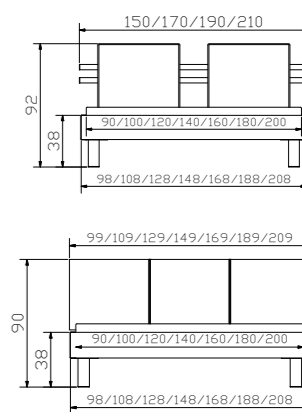

- **Mico-chrom** Füße
  Höhen
- **Elit-chrom** Kopfteil
  Kunstleder white 301
- **Onna-chrom** Nachttisch
  Hochglanz weiss
- **Stomp-chrom** Füße
  Höhen
- **Ripo** Kopfteil
  Kunstleder white 301
- **Onna-chrom** Nachttisch
  Hochglanz weiss

- **Mico-chrome** pieds
  Hauteurs
- **Elit-chrome** tête de lit
  Cuir synthétique white 301
- **Onna-chrome** table de nuit
  Blanc brillant
- **Stomp-chrome** pieds
  Hauteurs
- **Ripo** tête de lit
  Cuir synthétique white 301
- **Onna-chrome** table de nuit
  Blanc brillant

- **Mico-chrome** feet
  Heights
- **Elit-chrome** head of bed
  Synthetic leather white 301
- **Onna-chrome** bedside table
  White highgloss
- **Stomp-chrome** feet
  Heights
- **Ripo** head of bed
  Synthetic leather white 301
- **Onna-chrome** bedside table
  White highgloss

Dimension/cm	10, 20, 25, 30
	140, 160, 180, 200
	50/40/39
	10, 20, 25, 30
	90, 100, 120, 140, 160, 200
	50/40/39