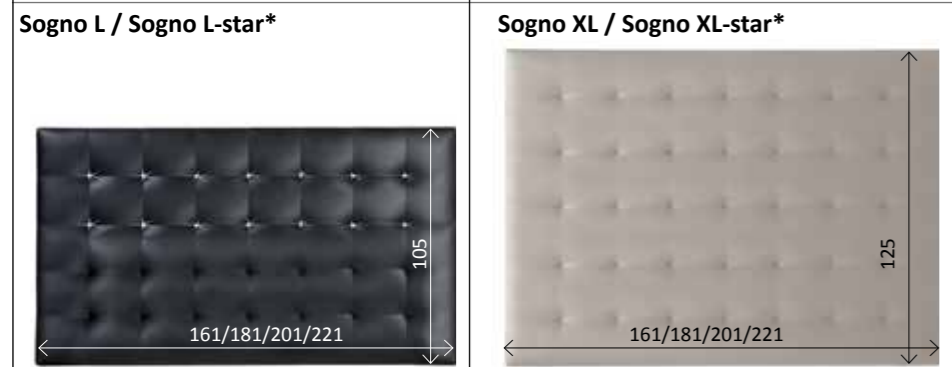

Sogno L/L-star = 161 x 105 x 8 cm
Sogno L/L-star = 181 x 105 x 8 cm
Sogno L/L-star = 201 x 105 x 8 cm
Sogno L/L-star = 221 x 105 x 8 cm

Sogno XL/XL-star = 161 x 125 x 8 cm
Sogno XL/XL-star = 181 x 125 x 8 cm
Sogno XL/XL-star = 201 x 125 x 8 cm
Sogno XL/XL-star = 221 x 125 x 8 cm

*star = mit Swarovski Steinen
avec pierres Swarovski
with Swarovski stones