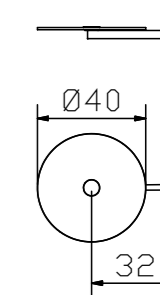

Nur bei Wandpaneelen montierbar ausser bei Abia.
Convient uniquement pour panneaux muraux sauf Abia.
Only for wall panels suitable except Abia.

Bank, Hocker + Kissen /banquette, tabouret + coussin / bench, stool + cushion

Banc/Onda/Hoc

Antirutsch Unterlage (Netz) inkl. Material und Farbe siehe Seite 3.15/Bande antiglisse incluse, matières et coloris voir page 3.15/Antiglide net included, material and colours see page 3.15

Banc