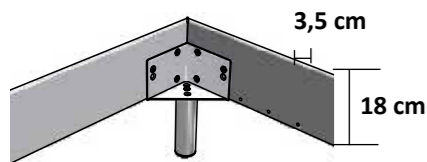

# Prestige 18 Bettrahmen/cadre de lit/bedframe

Breite/Largeur/Width

- 90 cm
- 100 cm
- 120 cm
- 140 cm
- 160 cm
- 180 cm
- 200 cm

Längen/Longueurs/Lengths = 190, 200, 210 + 220 cm

# Advance 18 Bettrahmen/cadre de lit/bedframe

Breiten/Largeurs/Widths

- 90 cm
- 100 cm
- 120 cm
- 140 cm
- 160 cm
- 180 cm
- 200 cm

Längen/Longueurs/Lengths = 190, 200, 210 + 220 cm

Bettrahmen MDF ummantelt. Die Holzstrukturen sind Nachbildungen. Gehrungsteile in alu und chrom inklusive.  
 Cadre du lit en mdf. Les structures bois sont laminées. Angles décoratifs en alu et chrome inclus.  
 Bedframe in mdf. All wooden structures are laminated. Deco corners in alu and chrome are included.

### Empfehlung

Wir empfehlen beim Einsatz von preisgünstigen Lattenrosten oder hoher Gewichtsbelastung eine **Crosstraver** (Quertraverse) und für Betten ab 160 cm mit 2 Lattenrosten oder für den Motorrahmeneinbau eine **Midtraver** (Längstraverse). Midtraver mit Vilo Füßen nicht möglich. Bei Bettbreite 160 cm mit Bettkasten(Box/Conti) geht nur **Crosstraver-Twin**.