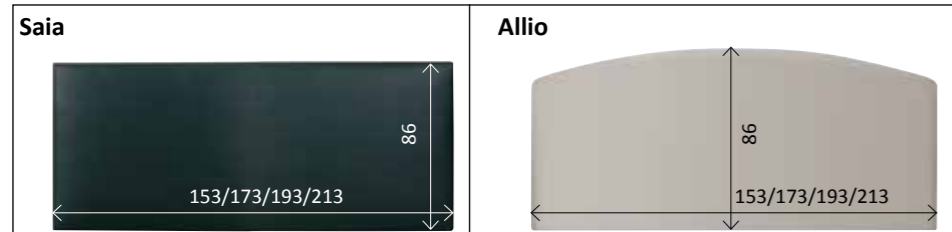

# Kopfteile/têtes de lit/headboards

gepolstert / rembourrées / upholstered

<p><b>Cena</b></p>  <p>Gewünschte Liegefläche (Länge) <i>surface de couchage souhaitée (longueur)</i> desired mattress lying area (length)</p> <p>190 cm 200 cm 210 cm</p>	 <p>zu bestellende Bettrahmenlänge <i>longueur de cadre de lit à commander</i> length of bedframe to be ordered</p> <p>200 cm 210 cm 220 cm</p>	<p><b>Dimension/cm</b> 140, 160, 180, 200</p>
<p><b>Ceneri</b></p>  <p>Gewünschte Liegefläche (Länge) <i>surface de couchage souhaitée (longueur)</i> desired mattress lying area (length)</p> <p>190 cm 200 cm</p>	 <p>zu bestellende Bettrahmenlänge <i>longueur de cadre de lit à commander</i> length of bedframe to be ordered</p> <p>210 cm 220 cm</p>	<p>140, 160, 180, 200</p>
<p><b>Elipsa</b></p> 		<p>90, 100, 120, 140, 160, 180, 200</p>
<p><b>Elit-alu + -chrom</b></p> 		<p>140, 160, 180, 200</p>
<p><b>Lecco</b></p> 		<p>90/100, 120, 140, 160, 180/200</p>
<p><b>Lenio</b></p> 		<p>90/100, 120, 140, 160, 180, 200</p>

# Wandpaneele/panneaux muraux/wall panels

Abia 2 = 204 x 73 x 5 cm  
Abia 3 = 306 x 73 x 5 cm

schwarz, noir, black    weiss, blanc, white    satiniert, satiné, satinated

Abia = Glas auf Spanplatte (nicht transparent), nur für Wandmontage.  
Abia = verre sur panneaux en bois reconstitué (non transparent), uniquement pour montage mural.  
Abia = glass on chipboard (not transparent), only to fit on wall.