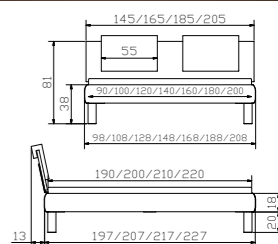

**Como
Nova**

Kommode
Nachttisch

Eiche sägerauh natur

Commode
Table de nuit

Chêne brut de sciage nat.

Chest of drawers
Bedside table

Oak rough sawn natural

Dimension/cm
120/46/85
60/46/41

Prestige 18 Rahmen
Eiche sägerauh natur
Breiten
Längen

Stomp-alu Füße
Höhen

Orva + Varo Kopfteil
Eiche sägerauh natur +
Kissen Serra sierra 471

Prestige 18 cadre
Chêne brut de sciage nat.
Largeurs
Longueurs

Stomp-alu pieds
Hauteurs

Orva + Varo tête de lit
Chêne brut de sciage nat.
+ coussins Serra sierra 471

Prestige 18 frame
Oak rough sawn natural
Widths
Lengths

Stomp-alu feet
Heights

Orva + Varo head of bed
Oak rough sawn natural +
cushions Serra sierra 471

Dimension/cm
90, 100, 120, 140, 160, 180, 200
190, 200, 210, 220

10, 20, 25, 30

140, 160, 180, 200
Varo
55/35/10